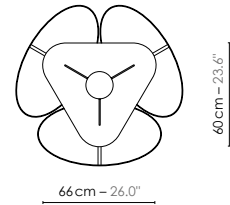

Canopy

DESIGNHEURE

LIGHTING

EDITION — FRANCE

www.designheure.com
contact@designheure.com
Tel : 33 (0)4 67 53 99 63

“ Faisant écho aux légendaires cheminées de paquebot, la collection “ Cargo ” se distingue par la pureté de ses formes. Fabriquée en France, sa réalisation constitue un exercice exigeant dans le travail de l’abat-jour. Elle est déclinée en plusieurs tailles et modèles, qui peuvent être assemblés en grappe.”

“ Echoing the legendary design of steam liner funnels, the “ Cargo ” collection is characterized by the purity of its form. Made in France, its manufacturing creating the lampshade is a demanding and precise exercise. Cargo is available in several sizes and designs, which can be clustered together. ”

Model	Lustre/Chandelier 3 Grand Cargo	
Reference	Lu3gc	
Collection	Cargo	
Designer	Hervé Langlais	
Environnement	Intérieur/Interior	
Dimensions	Hauteur plafond/Ceiling height :	+ 4 m
	Dim. totales/Total dim. :	L. 100 x l. 100 x H. 80 cm
	Dim. min./Min. dim. :	L. 100 x l. 100 x H. min 155 cm
	Abat-jour conique/Conical lampshade :	L. 72 x l. 37 x H. 80 cm
	Cylindre/Cylinder :	Ø 26 x H. 35 cm
	Plaque triangulaire/Triangular plate :	L. 66 x l. 60 cm
	Boîtier électrique/Electrical power supply :	Ø 16 x H. 5 cm
	Fil textile/Textile cord :	3 x 2 m
	Câble acier/Steel cable :	9 x 2 m
Electricity	Tension :	220-240 V 50/60 Hz 100-127 V 50/60 Hz
	Douille/Socket :	E27
	Ampoule/Bulb :	3 X Max 60 W - Non fournie/Not included
	Type d'ampoule/Type of bulb :	Globe LED/LED globe
Materials	Tissus ou pvc laqué, acier laqué, fil tissé coloré, câble acier Fabric or lacquered pvc, lacquered steel, colored textile cord, steel cable.	
Custom made	Possibilité d'ajout de longueurs de fils et câbles/Adding of cords and cables length possible. Possibilité de coloris sur mesure/Custom made colors possible	
Colors ref.	Lu3gc2cb1n Blanc - 2 Cylindres Blanc + 1 Noir / Or/White - 2 White + 1 Black / Gold cylinders	
Weight	Net/Net kg : 6,6 Brut/Gross kg : 17,7	
Shipping	Nbre de colis/Nber of packs : 2 Dimensions : 106 x 82 x 48 cm 80 x 60 x 60 cm	
Certifications