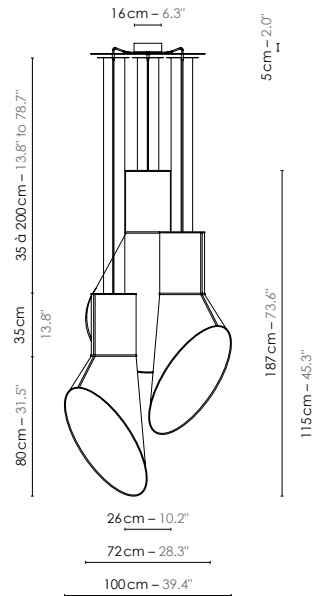

Fiche **TECHNIQUE**

SPEC sheet

Body

DESIGNEURE

LIGHTING

EDITION — FRANCE

www.designheure.com
contact@designheure.com
Tel : 33 (0)4 67 53 99 63

“ Faisant écho aux légendaires cheminées de paquebot, la collection “ Cargo ” se distingue par la pureté de ses formes. Fabriquée en France, sa réalisation constitue un exercice exigeant dans le travail de l’abat-jour. Elle est déclinée en plusieurs tailles et modèles, qui peuvent être assemblés en grappe.”

“ Echoing the legendary design of steam liner funnels, the “ Cargo ” collection is characterized by the purity of its form. Made in France, its manufacturing creating the lampshade is a demanding and precise exercise. Cargo is available in several sizes and designs, which can be clustered together. ”

Model **Lustre/Chandelier 3 Grand Cargo**

Reference **Lu3gc**

Collection **Cargo**

Designer **Hervé Langlais**

Environnement **Intérieur/Interior**

Dimensions

Hauteur plafond/Ceiling height :	+ 4 m	+ 13'
Dim. totales/Total dim. :	L. 100 x l. 100 x H.320cm	L. 39.4" x l. 39.4" x H.126.0"
Dim. min./Min. dim. :	L. 100x l. 100xH.min155cm	L. 39.4" x l. 39.4" x H.61.0"
Abat-jour conique/ Conical lampshade :	L.72 x l.37 x H.80 cm	L. 28.3" x l. 14.6" x H.31.5"
Cylindre/Cylinder :	Ø 26 x H.35 cm	Ø 10.2" x H. 13.8"
Plaque triangulaire/ Triangular plate :	L.66 x H.60 cm	L. 26.0" x H.23.6"
Boîtier électrique/ Electrical power supply :	Ø 16 x H.5 cm	Ø 6.3" x H.2.0"
Fil textile/Textile cord :	3 x 2 m	3 x 6.6'
Câble acier/Steel cable :	9 x 2 m	9 x 6.6'

Electricity

Tension :	100-127 V 60 Hz
Douille/Socket :	E26
Ampoule/Bulb :	3 X Max 60 W - Non fournie/Not included
Type d'ampoule/Type of bulb :	Globe LED/LED globe

Materials

Tissu ou pvc laqué, acier laqué, fil tissé coloré, câble acier
Fabric or lacquered pvc, lacquered steel, colored textile cord, steel cable.

Custom made
[See website](#)

Possibilité d'ajout de longueurs de fils et câbles/Adding of cords and cables length possible.
Possibilité de coloris sur mesure/Custom made colors possible

Colors ref.
[See website](#)

Lu3gc2cb1n

Blanc - 2 Cylindres Blanc + 1 Noir / Or/White - 2 White + 1 Black / Gold cylinders

Weight

Net/Net :	6,6 kg	14.6 lbs
Brut/Gross :	17.7 kg	37.5 lbs

Shipping

Nbre de colis/Nber of packs :	1
Dimensions :	84 x 64 x 65 cm 110 x 86 x 53 cm
	33.1"x25.2"x25.6" 43.3"x33.9"x20.9"

Certifications