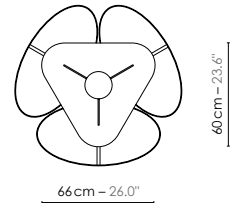

Canopy

DESIGNEURE

LIGHTING

EDITION — FRANCE

www.designheure.com
contact@designheure.com
Tel : 33 (0)4 67 53 99 63

“ Faisant écho aux légendaires cheminées de paquebot, la collection “ Cargo ” se distingue par la pureté de ses formes. Fabriquée en France, sa réalisation constitue un exercice exigeant dans le travail de l’abat-jour. Elle est déclinée en plusieurs tailles et modèles, qui peuvent être assemblés en grappe.”

“ Echoing the legendary design of steam liner funnels, the “ Cargo ” collection is characterized by the purity of its form. Made in France, its manufacturing creating the lampshade is a demanding and precise exercise. Cargo is available in several sizes and designs, which can be clustered together. ”

Model **Lustre/Chandelier 3 Grand Cargo**

Reference **Lu3gc**

Collection **Cargo**

Designer **Hervé Langlais**

Environnement **Intérieur/Interior**

Dimensions

Hauteur plafond/Ceiling height :	+ 4 m	+ 13'
Dim. totales/Total dim. :	L. 100 x l. 100 x H.320cm	L. 39.4" x l. 39.4" x H.126.0"
Dim. min./Min. dim. :	L. 100x l. 100xH.min155cm	L. 39.4" x l. 39.4" x H.61.0"
Abat-jour conique/ Conical lampshade :	L.72 x l.37 x H.80 cm	L. 28.3" x l. 14.6" x H.31.5"
Cylindre/Cylinder :	Ø 26 x H.35 cm	Ø 10.2" x H. 13.8"
Plaque triangulaire/ Triangular plate :	L.66 x H.60 cm	L. 26.0" x H.23.6"
Boîtier électrique/ Electrical power supply :	Ø 16 x H.5 cm	Ø 6.3" x H.2.0"
Fil textile/Textile cord :	3 x 2 m	3 x 6.6'
Câble acier/Steel cable :	9 x 2 m	9 x 6.6'

Electricity

Tension :	100-127 V 60 Hz
Douille/Socket :	E26
Ampoule/Bulb :	3 X Max 60 W - Non fournie/Not included
Type d'ampoule/Type of bulb :	Globe LED/LED globe

Materials

Tissu ou pvc laqué, acier laqué, fil tissé coloré, câble acier
Fabric or lacquered pvc, lacquered steel, colored textile cord, steel cable.

Custom made
[See website](#)

Possibilité d'ajout de longueurs de fils et câbles/Adding of cords and cables length possible.
Possibilité de coloris sur mesure/Custom made colors possible

Colors ref.
[See website](#)

Lu3gc2cb1n

Blanc - 2 Cylindres Blanc + 1 Noir / Or/White - 2 White + 1 Black / Gold cylinders

Weight

Net/Net :	6,6 kg	14.6 lbs
Brut/Gross :	17.7 kg	37.5 lbs

Shipping

Nbre de colis/Nber of packs :	1
Dimensions :	84 x 64 x 65 cm 110 x 86 x 53 cm
	33.1"x25.2"x25.6" 43.3"x33.9"x20.9"

Certifications