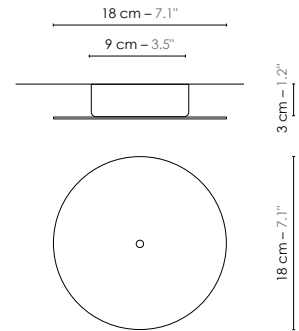

Canopy

DESIGNHEURE

LIGHTING

EDITION — FRANCE

www.designheure.com
contact@designheure.com
Tel : 33 (0)4 67 53 99 63

“ Faisant écho aux légendaires cheminées de paquebot, la collection “ Cargo ” se distingue par la pureté de ses formes. Fabriquée en France, sa réalisation constitue un exercice exigeant dans le travail de l’abat-jour. Elle est déclinée en plusieurs tailles et modèles, qui peuvent être assemblés en grappe.”

“ Echoing the legendary design of steam liner funnels, the “ Cargo ” collection is characterized by the purity of its form. Made in France, its manufacturing creating the lampshade is a demanding and precise exercise. Cargo is available in several sizes and designs, which can be clustered together. ”

Model	Suspension/Pendant light Grand Cargo	
Reference	S115gc	
Collection	Cargo	
Designer	Hervé Langlais	
Environnement	Intérieur/Interior	
Dimensions	Hauteur plafond/Ceiling height :	+ 3,5 m.
	Dim. totales/Total dim. :	L. 72 x l. 37 x H. 318 cm
	Dim. min./Min. dim. :	L. 72 x l. 37 x H. min 153 cm
	Abat-jour conique/Conical lampshade :	L. 72 x l. 37 x H. 80 cm
	Cylindre/Cylinder :	Ø 26 x H. 35 cm
	Plaque ronde/Metal plate :	Ø 18 cm
	Boîtier électrique/Electrical power supply :	Ø 9 x H. 3 cm
	Fil textile/Textile cord :	2 m
	Câble acier/Steel cable :	3 x 2 mm
Electricity	Tension :	220-240 V 50/60 Hz 100-127 V 50/60 Hz
	Douille/Socket :	E27
	Ampoule/Bulb :	1 X Max 60 W - Non fournie/Not included
	Type d'ampoule/Type of bulb :	Globe LED/LED globe
Materials	Tissus ou pvc laqué, acier laqué, fil tissé coloré, câble acier Fabric or lacquered pvc, lacquered steel, colored textile cord, steel cable.	
Custom made	Possibilité d'ajout de longueurs de fils et câbles/Adding of cords and cables length possible. Possibilité de coloris sur mesure/Custom made colors possible	
Colors ref.	S115gccb	Blanc - Cylindre Blanc/White - White cylinder
	S115gccn	Blanc - Cylindre Noir / Or/White - Black / Gold cylinder
Weight	Net/Net kg : 1,5 Brut/Gross kg : 12,2	
Shipping	Nbre de colis/Nber of packs : 2 Dimensions : 106 x 82 x 48 cm 60 x 40 x 40 cm	
Certifications