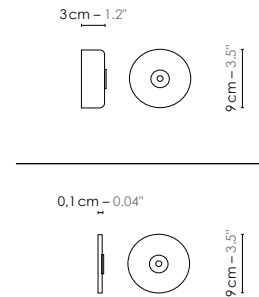

Wall plate

DESIGNHEURE

LIGHTING

ÉDITION — FRANCE

www.designheure.com
contact@designheure.com
Tel : 33 (0)4 67 53 99 63

“Eau de lumière”, un hommage au monde du parfum.

Créé par le designer Davide Oppizzi, le concept Eau de Lumière tire son histoire du monde du parfum de luxe. Du point de vue sculptural il s'agissait de symboliser la forme iconique de la bouteille de parfum pour en extraire une essence et une finesse, en jouant sur les volumes pleins et déliés sur lesquels renvoyer la lumière.

“Eau de lumière”, a tribute to the perfume world.

Designed by Davide Oppizzi, the “Eau de lumière” concept takes its inspiration from the world of luxury perfume. Sculpturally, it symbolizes the iconic shape of perfume bottle, in effect extracting an essence and delicacy as evidenced by its full volume and hairlines, which reflect light.

Model	Applique/Wall lamp Petit Rond Eau de lumière	
Reference	Apredl	
Collection	Eau de lumière	
Design	2015	
Designer	Davide Oppizzi	
Environnement	Intérieur/Interior	
Dimensions	Hauteur plafond/Ceiling height : Dim. totales/Total dim. : Dimensions Abj/Ls : Fil textile/Textile cord :	Néant/None Dimensions réglables/Adjustable dimensions L. 25 x l. 9 x H. 23 cm 0,5 m
Electricity	Tension : Source LED/Light source LED : Puissance Max/Power max :	220-240 V 50/60 Hz 100-127 V 50/60 Hz (Sur demande/On request) 3000K - IRC > 80 INTEGRATED LED 6 W
Materials	Tissus, marbre blanc de Carrare ou chêne massif, fil tissé coloré Fabric, white marble of Carrare or solid oak, colored textile cord.	
Custom made	Possibilité d'ajout de longueurs de fils et câbles/Adding of cords and cables length possible. Possibilité de coloris sur mesure/Custom made colors possible	
Colors ref.	Apredlc Gris clair / Blanc - Chêne teinté/Light Grey / White - Stained oak Apredlm Gris clair / Blanc - Marbre blanc/Light Grey / White - White marble	
Weight	Net/Net kg : Apredlc : 1,1/Apredlm : 1,4 Brut/Gross kg : Apredlc : 2,5/Apredlm : 2,9	
Shipping	Nbre de colis/Nber of packs : 1 Dimensions : 40 x 30 x 30 cm	
Certifications