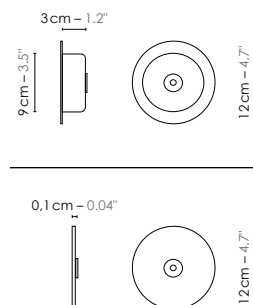

Wall plate

DESIGNHEURE

LIGHTING

ÉDITION — FRANCE

www.designheure.com
contact@designheure.com
Tel : 33 (0)4 67 53 99 63

“Eau de lumière”, un hommage au monde du parfum.

Créé par le designer Davide Oppizzi, le concept Eau de Lumière tire son histoire du monde du parfum de luxe. Du point de vue sculptural il s'agissait de symboliser la forme iconique de la bouteille de parfum pour en extraire une essence et une finesse, en jouant sur les volumes pleins et déliés sur lesquels renvoyer la lumière.

“Eau de lumière”, a tribute to the perfume world.

Designed by Davide Oppizzi, the “Eau de lumière” concept takes its inspiration from the world of luxury perfume. Sculpturally, it symbolizes the iconic shape of perfume bottle, in effect extracting an essence and delicacy as evidenced by its full volume and hairlines, which reflect light.

Model	Applique/Wall lamp Petit Rond Eau de lumière	
Reference	Apredlc	
Collection	Eau de lumière	
Design	2015	
Designer	Davide Oppizzi	
Environnement	Intérieur/Interior	
Dimensions	Hauteur plafond/Ceiling height : Néant Dim. totales/Total dim. : Dimensions réglables Dimensions Abj/Ls : L. 25 x l. 9 x H. 23 cm Fil textile/Textile cord : 0,5 m	None Adjustable dimensions L. 9.8" x l. 3.5" x H. 9.1" 1.6'
Electricity	Tension : 100-127 V 60 Hz Source LED/Light source LED : 3000K - IRC > 80 INTEGRATED LED Puissance Max/Power max : 6 W	
Materials	Tissus, marbre blanc de Carrare ou chêne massif, fil tissé coloré Fabric, white marble of Carrare or solid oak, colored textile cord.	
Custom made	Possibilité d'ajout de longueurs de fils et câbles/Adding of cords and cables length possible. Possibilité de coloris sur mesure/Custom made colors possible	
Colors ref.	Apredlc Gris clair / Blanc - Chêne teinté/Light Grey / White - Stained oak Apredlm Gris clair / Blanc - Marbre blanc/Light Grey / White - White marble	
Weight	<table border="1"> <tr> <td rowspan="2">Net/Net :</td> <td>Apredlc</td> <td>Apredlc</td> </tr> <tr> <td>1,1 kg</td> <td>2.4 lbs</td> </tr> <tr> <td rowspan="2">Brut/Gross :</td> <td>Apredlc</td> <td>Apredlc</td> </tr> <tr> <td>2,5 kg</td> <td>5.5 lbs</td> </tr> </table>	<table border="1"> <tr> <td rowspan="2">Net/Net :</td> <td>Apredlm</td> <td>Apredlm</td> </tr> <tr> <td>1,4 kg</td> <td>3.1 lbs</td> </tr> <tr> <td rowspan="2">Brut/Gross :</td> <td>Apredlm</td> <td>Apredlm</td> </tr> <tr> <td>2,9 kg</td> <td>6.4 lbs</td> </tr> </table>
Shipping	Nbre de colis/Nber of packs : 1 Dimensions : 44 x 34 x 35 cm	17.3" x 13.4" x 13.8"
Certifications