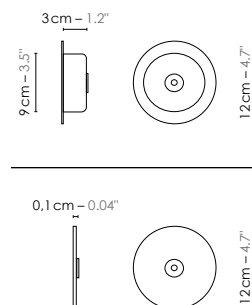

Wall plate

DESIGNHEURE

LIGHTING

ÉDITION — FRANCE

www.designheure.com
contact@designheure.com
Tel : 33 (0)4 67 53 99 63

“Eau de lumière”, un hommage au monde du parfum.

Créé par le designer Davide Oppizzi, le concept Eau de Lumière tire son histoire du monde du parfum de luxe. Du point de vue sculptural il s'agissait de symboliser la forme iconique de la bouteille de parfum pour en extraire une essence et une finesse, en jouant sur les volumes pleins et déliés sur lesquels renvoyer la lumière.

“Eau de lumière”, a tribute to the perfume world.

Designed by Davide Oppizzi, the “Eau de lumière” concept takes its inspiration from the world of luxury perfume. Sculpturally, it symbolizes the iconic shape of perfume bottle, in effect extracting an essence and delicacy as evidenced by its full volume and hairlines, which reflect light.

Model	Applique/Wall lamp Petit Carré Eau de lumière	
Reference	Apcedl	
Collection	Eau de lumière	
Design	2015	
Designer	Davide Oppizzi	
Environnement	Intérieur/Interior	
Dimensions	Hauteur plafond/Ceiling height : Néant Dim. totales/Total dim. : Dimensions réglables Dimensions Abj/Ls : L. 21 x l. 9 x H. 23 cm Fil textile/Textile cord : 0,5 m	None Adjustable dimensions L. 8.3" x l. 3.5" x H. 9.1" 1.6'
Electricity	Tension : 100-127 V 60 Hz Source LED/Light source LED : 3000K - IRC > 80 INTEGRATED LED Puissance Max/Power max : 6 W	
Materials	Tissus, marbre blanc de Carrare ou chêne massif, fil tissé coloré Fabric, white marble of Carrare or solid oak, colored textile cord.	
Custom made	Possibilité d'ajout de longueurs de fils et câbles/Adding of cords and cables length possible. Possibilité de coloris sur mesure/Custom made colors possible	
Colors ref.	Apcedlc Gris clair / Blanc - Chêne teinté/Light Grey / White - Stained oak Apcedlm Gris clair / Blanc - Marbre blanc/Light Grey / White - White marble	
Weight	<table border="1"> <tr> <td rowspan="2"> Net/Net : Brut/Gross : </td> <td>Apcedlc 1 kg 2,4 kg</td> <td>Apcedlc 2.2 lbs 5.3 lbs</td> </tr> <tr> <td>Apcedlm 1,1 kg 2,6 kg</td> <td>Apcedlm 2.4 lbs 5,7 lbs</td> </tr> </table>	
Shipping	Nbre de colis/Nber of packs : 1 Dimensions : 44 x 34 x 35 cm	17.3" x 13.4" x 13.8"
Certifications