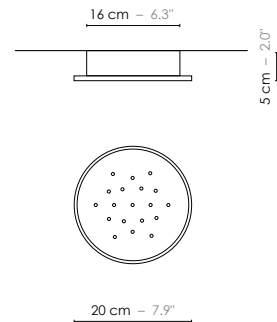

Canopy

DESIGNHEURE

LIGHTING

ÉDITION — FRANCE

www.designheure.com
contact@designheure.com
Tel : 33 (0)4 67 53 99 63

“Fleur de Kaolin, un hommage au monde de la porcelaine, en collaboration avec Haviland.

L'esprit de la collection, axé sur la verticalité du graphisme des éléments en porcelaine, est inspiré par l'idée du carillon, ou du bâton de pluie. Tout en poésie et en raffinement, des éléments de laiton brossé prolongent les suspensions comme un mobile.

Disponibles en trois tailles, ces suspensions bijoux rétro-éclairent la matière sensuelle du biscuit de porcelaine et son graphisme vertical.

Fleur de Kaolin, a tribute to the world of porcelain, in collaboration with Haviland.

The spirit of the collection, centered on the verticality of the graphic design of the porcelain elements, is inspired by the idea of the carillon or the rain stick. All in poetry and refinement, brushed brass elements extend the suspensions like a mobile.

Available in three sizes, these jewelry suspensions backlight the sensual material of the porcelain biscuit and its vertical graphics.”

Model	Lustre/Chandelier 18 Fleur de Kaolin	
Reference	Lu18fk6g6m6p	
Collection	Fleur de Kaolin	
Design	2017	
Designer	Designheure studio	
Environnement	Intérieur/Interior	
Dimensions	Hauteur plafond/Ceiling height :	Minimum 5,20 m 17.1'
	Dim. totales/Total dim. :	Ø 80 x H. 320 cm Ø 31.5" x H. 125.9"
	Dim. min./Min. dim. :	Ø 80 x H. min 180 cm Ø 31.5" x H. 70.9"
	Abat-jour/Lampshade :	Abj Grand : Ø8,6 x H. 12,5 cm Abj Moyen : Ø8,6 x H. 9,6 cm Abj Petit : Ø5,5 x H. 8,2 cm
	Plaque circulaire/Circular plate :	Ø 20 cm Ø 7.9"
	Boîtier électrique/ Electrical power supply :	Ø 16 x H. 5 cm Ø 6.3" x H. 2.0"
Electricity	Tension :	100-127 V 60 Hz
	Ampoule/Bulb :	G9 - 18 x Max 5 W - Fournie/Incl. 6 x Abj Petit/Ls Small : H. max 47 mm
	Type d'ampoule/Type of bulb :	Ampoule LED/LED bulb
Materials	Porcelaine, laiton brossé, acier laqué, fil tissé coloré. Porcelain, brushed brass, lacquered steel, colored textile cord.	
Custom made	Possibilité d'ajout de longueurs de fils et câbles/Adding of cords and cables length possible. Possibilité de coloris sur mesure/Custom made colors possible.	
Colors ref.	Lu18fk6g6m6p Fils textile gris sombre/Dark grey textile cords	
Weight	Net/Net :	11,0 kg 24.2 lbs
	Brut/Gross :	20,6 kg 45.4 lbs
Shipping	Nbre de colis/Nber of packs :	1
	Dimensions :	84 x 84 x 65 cm 33.1" x 33.1" x 25.6"
Certifications