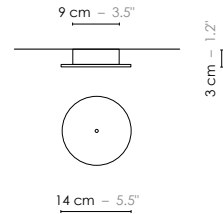

Canopy

DESIGNHEURE

LIGHTING

ÉDITION — FRANCE

www.designheure.com
contact@designheure.com
Tel : 33 (0)4 67 53 99 63

“Fleur de Kaolin, un hommage au monde de la porcelaine, en collaboration avec Haviland.

L'esprit de la collection, axé sur la verticalité du graphisme des éléments en porcelaine, est inspiré par l'idée du carillon, ou du bâton de pluie. Tout en poésie et en raffinement, des éléments de laiton brossé prolongent les suspensions comme un mobile.

Disponibles en trois tailles, ces suspensions bijoux rétro-éclairent la matière sensuelle du biscuit de porcelaine et son graphisme vertical.

Fleur de Kaolin, a tribute to the world of porcelain, in collaboration with Haviland.

The spirit of the collection, centered on the verticality of the graphic design of the porcelain elements, is inspired by the idea of the carillon or the rain stick. All in poetry and refinement, brushed brass elements extend the suspensions like a mobile.

Available in three sizes, these jewelry suspensions backlight the sensual material of the porcelain biscuit and its vertical graphics.”

Model	Suspension/Pendant light solo Grand Fleur de Kaolin	
Reference	Sgfk	
Collection	Fleur de Kaolin	
Design	2017	
Designer	Designheure studio	
Environnement	Intérieur/Interior	
Dimensions	Hauteur plafond/Ceiling height :	Minimum 2,70 m
	Dim. totales/Total dim. :	L. 20 x l. 10 x H. 104 cm
	Dim. min./Min. dim. :	L. 20 x l. 10 x H. min 70 cm
	Abat-jour/Lampshade :	Abj Grand/Ls Large : Ø8,6 x H. 12,5 cm
	Plaque circulaire/Circular plate :	Ø 14 cm
Electricity	Boîtier électrique/Electrical power supply :	Ø 9 x H. 3 cm
	Tension :	220 - 240 V 50/60 Hz
Materials	Ampoule/Bulb :	G9 - 1 x Max 5 W - Fournie/Incl.
	Type d'ampoule/Type of bulb :	Ampoule LED/LED bulb
	Porcelaine, laiton brossé, acier laqué, fil tissé coloré. Porcelain, brushed brass, lacquered steel, colored textile cord.	
Custom made See website	Possibilité d'ajout de longueurs de fils et câbles/Adding of cords and cables length possible. Possibilité de coloris sur mesure/Custom made colors possible.	
Colors ref. See website	Sgfk Fils textile gris sombre/Dark grey textile cords	
Weight	Net/Net kg : 1,7 Brut/Gross kg : 2,3	
Shipping	Nbre de colis/Nber of packs : 1 Dimensions : 45 x 45 x 25 cm	
Certifications