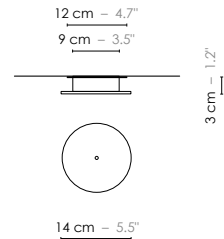

Canopy

DESIGNHEURE

LIGHTING

ÉDITION — FRANCE

www.designheure.com
contact@designheure.com
Tel : 33 (0)4 67 53 99 63

“Fleur de Kaolin, un hommage au monde de la porcelaine, en collaboration avec Haviland.

L'esprit de la collection, axé sur la verticalité du graphisme des éléments en porcelaine, est inspiré par l'idée du carillon, ou du bâton de pluie. Tout en poésie et en raffinement, des éléments de laiton brossé prolongent les suspensions comme un mobile.

Disponibles en trois tailles, ces suspensions bijoux rétro-éclairent la matière sensuelle du biscuit de porcelaine et son graphisme vertical.

Fleur de Kaolin, a tribute to the world of porcelain, in collaboration with Haviland.

The spirit of the collection, centered on the verticality of the graphic design of the porcelain elements, is inspired by the idea of the carillon or the rain stick. All in poetry and refinement, brushed brass elements extend the suspensions like a mobile.

Available in three sizes, these jewelry suspensions backlight the sensual material of the porcelain biscuit and its vertical graphics.”

Model	Suspension/Pendant light solo Grand Fleur de Kaolin	
Reference	Sgfk	
Collection	Fleur de Kaolin	
Design	2017	
Designer	Designheure studio	
Environnement	Intérieur/Interior	
Dimensions	Hauteur plafond/Ceiling height :	Minimum 2,70 m / Minimum 8.9'
	Dim. totales/Total dim. :	L. 20 x l. 14 x H. 104 cm / L. 7.9" x l. 5.5" x H. 40.9"
	Dim. min./Min. dim. :	L.20 x l.14 x H. min 70 cm / L. 7.9" x l. 5.5" x H. min 27.6"
	Abat-jour/Lampshade :	Abj Grand : Ø8,6 x H. 12,5 cm / Ls Large : Ø 3.3" x H. 4.9"
	Plaque circulaire/Circular plate :	Ø 14 cm / Ø 5.5"
	Boîtier électrique/ Electrical power supply :	Ø 12 x H. 3 cm / Ø 4.7" x H. 1.2"
Electricity	Tension :	100-127 V 60 Hz
	Ampoule/Bulb :	G9 - 1 x Max 5 W - Fournie/Incl.
	Type d'ampoule/Type of bulb :	Ampoule LED/LED bulb
Materials	Porcelaine, laiton brossé, acier laqué, fil tissé coloré. Porcelain, brushed brass, lacquered steel, colored textile cord.	
Custom made	Possibilité d'ajout de longueurs de fils et câbles/Adding of cords and cables length possible. Possibilité de coloris sur mesure/Custom made colors possible.	
Colors ref.	Sgfk Fils textile gris sombre/Dark grey textile cords	
Weight	Net/Net :	1,7 kg / 3.7 lbs
	Brut/Gross :	2,3 kg / 5.1 lbs
Shipping	Nbre de colis/Nber of packs :	1
	Dimensions :	49 x 49 x 30 cm / 19.3" x 19.3" x 11.8"
Certifications