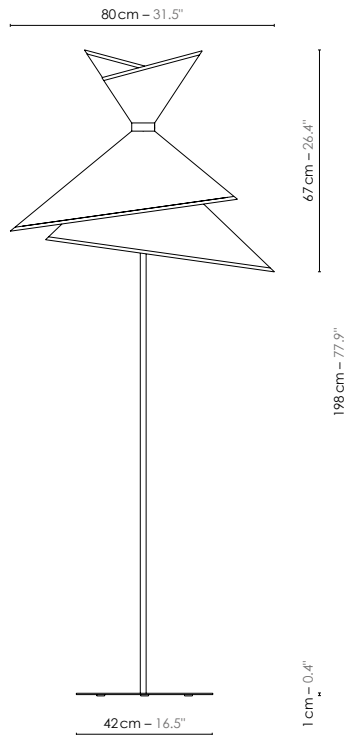

Fiche **TECHNIQUE**

SPEC sheet

DESIGNHEURE

LIGHTING

EDITION — FRANCE

www.designheure.com
contact@designheure.com
Tel : 33 (0)4 67 53 99 63

“Le style vestimentaire japonais est défini depuis des générations par un seul vêtement: le kimono. Esthétiquement fascinant, sa fonction semble de cacher et dévoiler tout à la fois. Le Kimono est fabriqué à partir de 4 pièces uniques. Simple mais complexe, Il est devenu le symbole de l'élégance et de la culture japonaise. La collection «Kimono» est conçue comme un hommage. Il est né de l'admiration pour une tradition du 8ème siècle qui a été et reste une révélation pour tous les domaines du design dans le monde.

The Japanese dress style has been defined for generations by one garment: the kimono. Aesthetically fascinating, its function seems to hide and unveil all at once. The Kimono is made from 4 unique pieces. Simple but complex, It has become the symbol of Japanese elegance and culture. The collection «Kimono» is designed as a tribute. It was born of admiration for an 8th century tradition that has been and remains a revelation for all areas of design in the world.”

Model	Lampadaire/Floor lamp XL Kimono		
Reference	L198xlk		
Collection	Kimono		
Design	2019		
Designer	Jette Scheib		
Environnement	Intérieur/Interior		
Dimensions	Dim. totales/Total dim. :	L. 80 x l. 80 x H. 198 cm	L. 31.5" x l. 31.5" x H. 77.9"
	Abat-jour/Lampshade :	L. 80 x l. 80 x H. 67 cm	L. 31.5" x l. 31.5" x H. 26.4"
	Base/Base :	L. 42 x l. 40 x H. 1 cm	L. 16.5" x l. 15.7" x H. 0.4"
	Fil textile/Textile cord :	2 m	6.6'
Electricity	Tension :	100-127 V 60 Hz	
	Douille/Socket :	E26	
	Ampoule/Bulb :	1 x Max 25 W LED équiv. 150 W Non fournie/Not included H. max 140 mm Ø max 120 mm/H. max 5.5" Ø max 4.7"	
	Type d'ampoule/Type of bulb :	Ampoule LED/LED bulb	
	Interrupteur/Switch :	A pied/Footswitch	
Materials	Tissus ou laqué, acier laqué, fil tissé coloré. Fabric or lacquered, lacquered steel, colored textile cord.		
Custom made	Possibilité de coloris sur mesure/Custom made colors possible		
Colors ref.	L198xlkbn	Blanc / Noir / White / Black	
	L198xlkbc	Blanc crème / Orange / White cream / Orange	
	L198xlkcgcm	Gris clair / Gris moyen / Light grey / Medium grey	
Weight	Net/Net kg : 9,0	19.8 lbs	
	Brut/Gross kg : 14,9	32.8 lbs	
Shipping	Nbre de colis/Nber of packs : 2		
	Dimensions : 106 x 82 x 48 cm 11 x 11 x 152 cm	41.7" x 32.3" x 18.9" 4.3" x 4.3" x 59.8"	
Certifications			
	Produit non certifié ETL pour l'instant, mais fourni avec tous les composants certifiés UL intégrés. Integrated UL certified components, product not fully ETL certified yet.