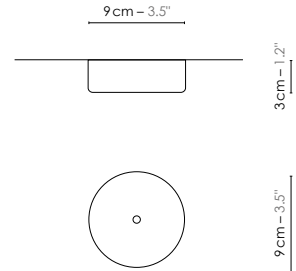

Canopy

DESIGNHEURE

LIGHTING

EDITION — FRANCE

www.designheure.com
contact@designheure.com
Tel : 33 (0)4 67 53 99 63

“Créée pour mettre en valeur les tableaux ou marquer un couloir lumineux, la suspension Lightbook procure une lumière intimiste et raffinée.”

“ Created to showcase paintings or illuminate a hallway, the pendant version of Lightbook provides an intimate and refined ambiance. ”

Model	Suspension/Pendant light Grande Lightbook	
Reference	Sglb	
Collection	Lightbook	
Design	2010	
Designer	Designheure	
Environnement	Intérieur/Interior	
Dimensions	Hauteur plafond/Ceiling height :	2,5 m
	Dim. totales/Total dim. :	Ø 14 x H. 119 cm
	Dim. min./Min. dim. :	Ø 14 x H.min 54 cm
	Abat-jour/Lampshade :	Ø 14 x H. 16 cm
	Boîtier électrique/Electrical power supply :	Ø 9 x H. 3 cm
	Fil textile/Textile cord :	1 m
Electricity	Tension :	220-240 V 50/60 Hz 100-127 V 50/60 Hz
	Douille/Socket :	E27
	Ampoule/Bulb :	1 X Max 15 W - Non fournie/Not included
	Type d'ampoule/Type of bulb :	Ampoule LED/LED bulb H. Max 100 mm/H. Max 100 mm
Materials	Tissus, acier laqué, fil tissé coloré Fabric, lacquered steel, colored textile cord.	
Custom made	Possibilité d'ajout de longueurs de fils et câbles/Adding of cords and cables length possible. Possibilité de coloris sur mesure/Custom made colors possible	
Colors ref.	Sglbb Blanc/White diffusing Sglbbbn Blanc bordure noire/White black border Sglbdn Damier noir/Damier black Sglbdj Damier jaune/Damier yellow Sglbdg Damier gris/Damier grey	
Weight	Net/Net kg : 0,6 Brut/Gross kg : 1,3	
Shipping	Nbre de colis/Nber of packs : 1 Dimensions : 35 x 23 x 25 cm	
Certifications