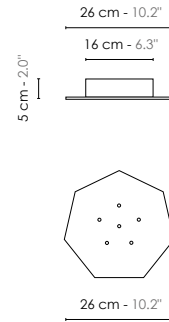

Canopy

DESIGNHEURE

LIGHTING

EDITION — FRANCE

www.designheure.com
contact@designheure.com
Tel : 33 (0)4 67 53 99 63

“ LuXiole ” est une collection naturelle, simple et corsée tout à la fois, qui s’adresse à ceux qui souhaitent voir la vie en grand, en toute simplicité. Elle semble prendre vie et devenir animale.

L’abat-jour est inspiré des formes à facettes de la cafetière italienne mais renversée telle une clochette, pour redonner au corsé toute sa légèreté. Fabriquée en France avec des finitions de très belle qualité, en hêtre, fonte d’aluminium, fils et abat-jour textiles colorés.”

“ LuXiole ” is a collection for those who want to see life’s big picture. It is a natural, simple and powerful collection that recalls the vibrancy of wildlife. The shade is inspired by the familiar angles of an Italian coffee maker, but turned on its head, dispelling more industrial associations. Made in France, LuXiole is composed of cast aluminium, finished in beech, with colorful textile cords and shades.

Model	Lustre/Chandelier 5 Grand LuXiole	
Reference	Lu5gl	
Collection	LuXiole	
Designer	Kristian Gavaille	
Environnement	Intérieur/Interior	
Dimensions	Hauteur plafond/Ceiling height :	+ 3,2 m
	Dim. totales/Total dim. :	L. 320 x l. 80 x H. 200 cm
	Dim. min./Min. dim. :	L. min 120 x l. 80 x H. min 100 cm
	Abat-jour/Lampshade :	L. 40 x l. 40 x H. 42 cm
	Plaque heptagonale/Heptagonal plate :	L. 26 cm
	Poignée en bois/Wooden handle :	H. 20 cm
	Boîtier électrique/Electrical power supply :	Ø 16 x H. 5 cm
	Fil textile/Textile cord :	3 m
Electricity	Tension :	220-240 V 50/60 Hz 100-127 V 50/60 Hz
	Douille/Socket :	E27
	Ampoule/Bulb :	5 X Max 60 W - Non fournie/Not included
	Type d’ampoule/Type of bulb :	Globe LED/LED Globe
Materials	Tissus, hêtre massif, fonte d’aluminium, aluminium laqué, fil tissé coloré, câble acier Fabric, solid beech, cast aluminium and lacquered, colored textile cord, steel cable.	
Custom made	Possibilité d’ajout de longueurs de fils et câbles/Adding of cords and cables length possible. Possibilité de coloris sur mesure/Custom made colors possible	
Colors ref.	Lu5glb Blanc diffusant/White diffusing Lu5glkb Kaki / Blanc/Khaki / White Lu5glmo Marron / Orange/Brown / Orange Lu5glnb Noir / Blanc/Black / White	
Weight	Net/Net kg : 5,2 Brut/Gross kg : 11,4	
Shipping	Nbre de colis/Nber of packs : 1 Dimensions : 51 x 51 x 83 cm	
Certifications