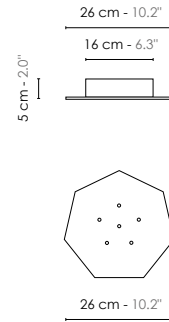

Canopy

DESIGNHEURE
LIGHTING
EDITION — FRANCE

www.designheure.com
contact@designheure.com
Tel : 33 (0)4 67 53 99 63

“ LuXiole ” est une collection naturelle, simple et corsée tout à la fois, qui s’adresse à ceux qui souhaitent voir la vie en grand, en toute simplicité. Elle semble prendre vie et devenir animale.

L’abat-jour est inspiré des formes à facettes de la cafetière italienne mais renversée telle une clochette, pour redonner au corsé toute sa légèreté. Fabriquée en France avec des finitions de très belle qualité, en hêtre, fonte d’aluminium, fils et abat-jour textiles colorés.”

“ LuXiole ” is a collection for those who want to see life’s big picture. It is a natural, simple and powerful collection that recalls the vibrancy of wildlife. The shade is inspired by the familiar angles of an Italian coffee maker, but turned on its head, dispelling more industrial associations. Made in France, LuXiole is composed of cast aluminium, finished in beech, with colorful textile cords and shades.

Model	Lustre/Chandelier 5 Petit LuXiole	
Reference	Lu5plap	
Collection	LuXiole	
Designer	Kristian Gavaille	
Environnement	Intérieur/Interior	
Dimensions	Hauteur plafond/Ceiling height :	+ 2,7 m
	Dim. totales/Total dim. :	L. 220 x l. 60 x H. 135 cm
	Dim. min./Min. dim. :	L. min 100 x l. 60 x H. min 70 cm
	Abat-jour/Lampshade :	L. 25 x l. 25 x H. 27 cm
	Plaque heptagonale/Heptagonal plate :	L. 26 cm
	Poignée en bois/Wooden handle :	H. 20 cm
	Boîtier électrique/Electrical power supply :	Ø 16 x H. 5 cm
	Fil textile/Textile cord :	2 m
Electricity	Tension :	220-240 V 50/60 Hz 100-127 V 50/60 Hz
	Douille/Socket :	E27
	Ampoule/Bulb :	5 X Max 40 W - Non fournie/Not included
	Type d’ampoule/Type of bulb :	Globe LED/LED Globe
Materials	Tissus, hêtre massif, fonte d’aluminium, aluminium laqué, fil tissé coloré, câble acier Fabric, solid beech, cast aluminium and lacquered, colored textile cord, steel cable.	
Custom made See website	Possibilité d’ajout de longueurs de fils et câbles/Adding of cords and cables length possible. Possibilité de coloris sur mesure/Custom made colors possible	
Colors ref. See website	Lu5plapb	Blanc diffusant/White diffusing
	Lu5plapkb	Kaki / Blanc/Khaki / White
	Lu5plapmo	Marron / Orange/Brown / Orange
	Lu5plapnb	Noir / Blanc/Black / White
Weight	Net/Net kg : 3,4 Brut/Gross kg : 9,6	
Shipping	Nbre de colis/Nber of packs : 1 Dimensions : 51 x 51 x 83 cm	
Certifications