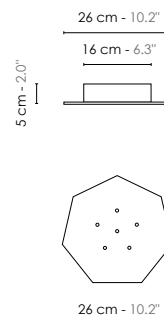

Canopy

DESIGNHEURE

LIGHTING

EDITION — FRANCE

www.designheure.com
contact@designheure.com
Tel : 33 (0)4 67 53 99 63

“ LuXiole ” est une collection naturelle, simple et corsée tout à la fois, qui s’adresse à ceux qui souhaitent voir la vie en grand, en toute simplicité. Elle semble prendre vie et devenir animale.

L’abat-jour est inspiré des formes à facettes de la cafetière italienne mais renversée telle une clochette, pour redonner au corsé toute sa légèreté. Fabriquée en France avec des finitions de très belle qualité, en hêtre, fonte d’aluminium, fils et abat-jour textiles colorés.”

“ LuXiole ” is a collection for those who want to see life’s big picture. It is a natural, simple and powerful collection that recalls the vibrancy of wildlife. The shade is inspired by the familiar angles of an Italian coffee maker, but turned on its head, dispelling more industrial associations. Made in France, LuXiole is composed of cast aluminium, finished in beech, with colorful textile cords and shades.

Model	Lustre/Chandelier 5 XXL LuXiole	
Reference	Lu5xxll	
Collection	LuXiole	
Designer	Kristian Gavaille	
Environnement	Intérieur/Interior	
Dimensions	Hauteur plafond/Ceiling height :	+ 3,7 m + 12'
	Dim. totales/Total dim. :	L. 460 x l. 100 x H. 270 cm L. 181.1" x l. 39.4" x H. 106.3"
	Dim. min./Min. dim. :	L. min 180 x l. 100 x H. min 140 cm L. min 70.8" x l. 39.4" x H. min 55.1"
	Abat-jour/Lampshade :	L. 66 x l. 66 x H. 72 cm L. 26.0" x l. 26.0" x H. 28.3"
	Plaque heptagonale/ Heptagonal plate :	L. 26 cm L. 10.2"
	Poignée en bois/Wooden handle:	H. 20 cm H. 7.9"
	Boîtier électrique/ Electrical power supply :	Ø 16 x H. 5 cm Ø 6.3" x H. 2.0"
	Fil textile/Textile cord :	4 m 13.1'
Electricity	Tension :	100-127 V 60 Hz
	Douille/Socket :	E26
	Ampoule/Bulb :	5 x Max 65 W - Non fournie/Not included
	Type d'ampoule/Type of bulb :	Globe LED/LED Globe
Materials	Tissus, hêtre massif, fonte d'aluminium, aluminium laqué, fil tissé coloré, câble acier Fabric, solid beech, cast aluminium and lacquered, colored textile cord, steel cable.	
Custom made See website	Possibilité d'ajout de longueurs de fils et câbles/Adding of cords and cables length possible. Possibilité de coloris sur mesure/Custom made colors possible	
Colors ref. See website	Lu5xxllb	Blanc diffusant/White diffusing
	Lu5xxllkb	Kaki / Blanc/Khaki / White
	Lu5xxllmo	Marron / Orange/Brown / Orange
	Lu5xxllnb	Noir / Blanc/Black / White
Weight	Net/Net :	9,6 kg 21.2 lbs
	Brut/Gross :	15,8 kg 34.8 lbs
Shipping	Nbre de colis/Nber of packs :	1
	Dimensions :	74 x 74 x 88 cm 29.1" x 29.1" x 34.6"
Certifications