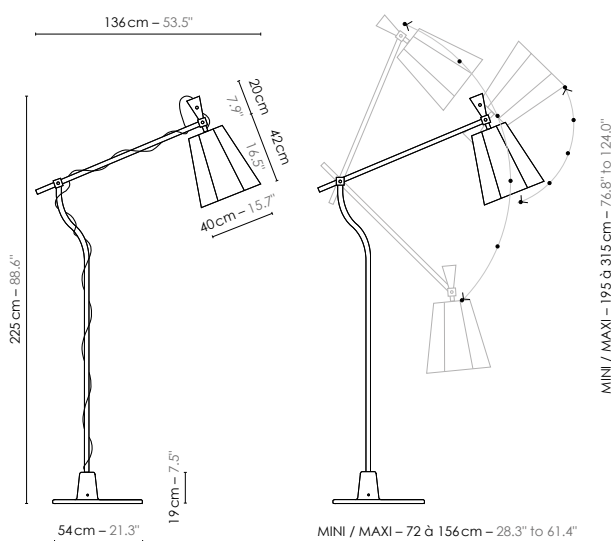

## Fiche TECHNIQUE

SPEC sheet

MINI / MAXI - 72 à 156 cm - 28.3" to 61.4"

6 positions de bras et 5 d'abat-jour

6 arm positions and 5 lampshade positions

DESIGNHEURE

LIGHTING

EDITION — FRANCE

Model	<b>Lampadaire/Floorlamp Grand LuXiole</b>	
Reference	<b>L225I</b>	
Collection	<b>LuXiole</b>	
Designer	Kristian Gavaille	
Environnement	Intérieur/Interior	
Dimensions	Hauteur plafond/Ceiling height :	Néant / None
	Dim. totales/Total dim. :	L. 136 x l. 45 x H. 225 cm / L. 53.5" x l. 17.7" x H. 88.6"
	Mini :	L. min 72 / H. min 195 cm / L. min 28.3" / H. min 76.8"
	Max :	L. max 156 / H. max 315 cm / L. max 61.4" / H. max 124.0"
	Abat-jour/Lampshade :	L. 40 x l. 40 x H. 42 cm / L. 15.7" x l. 15.7" x H. 16.5"
	Base/Base :	L. 54 x l. 45 x H. 19 cm / L. 21.3 x l. 17.7" x H. 7.5"
	Poignée en bois/Woodenhandle :	H. 20 cm / H. 7.9"
	Fil textile/Textile cord :	2 m / 6.6'
Electricity	Tension :	100-127 V 60 Hz
	Douille/Socket :	E26
	Ampoule/Bulb :	1 x Max 60 W - Non fournie/Not included
	Type d'ampoule/Type of bulb :	Globe LED/LED Globe
	Interrupteur/Switch :	A pied/Footswitch
Materials	Tissus, hêtre massif, bois de hêtre lamellé-collé, fonte d'aluminium, aluminium laqué, fil tissé coloré / Fabric, solid beech, laminated beech wood, cast aluminium and lacquered, colored textile cord.	
Custom made	Possibilité de coloris sur mesure/Custom made colors possible	
Colors ref.	L225Ib	Blanc diffusant/White diffusing
	L225Ikb	Kaki / Blanc/Khaki / White
	L225Ilo	Marron / Orange/Brown / Orange
	L225Inb	Noir / Blanc/Black / White
Weight	Net/Net :	10,8 kg / 23.8 lbs
	Brut/Gross :	20,3 kg / 44.8 lbs
Shipping	Nbre de colis/Nber of packs :	2
	Dimensions :	84 x 64 x 64 cm / 33.1" x 25.2" x 25.2" 218 x 35 x 21 cm / 85.8" x 13.8" x 8.3"
Certifications		