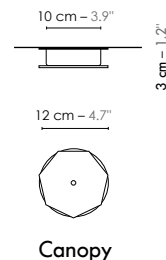

Canopy

DESIGNHEURE

LIGHTING

EDITION — FRANCE

www.designheure.com
contact@designheure.com
Tel : 33 (0)4 67 53 99 63

“ LuXiole ” est une collection naturelle, simple et corsée tout à la fois, qui s’adresse à ceux qui souhaitent voir la vie en grand, en toute simplicité. Elle semble prendre vie et devenir animale.

L’abat-jour est inspiré des formes à facettes de la cafetière italienne mais renversée telle une clochette, pour redonner au corsé toute sa légèreté. Fabriquée en France avec des finitions de très belle qualité, en hêtre, fonte d’aluminium, fils et abat-jour textiles colorés.”

“ LuXiole ” is a collection for those who want to see life’s big picture. It is a natural, simple and powerful collection that recalls the vibrancy of wildlife. The shade is inspired by the familiar angles of an Italian coffee maker, but turned on its head, dispelling more industrial associations. Made in France, LuXiole is composed of cast aluminium, finished in beech, with colorful textile cords and shades.

Model	Suspension/Pendant light Petit LuXiole avec poignée bois massif	
Reference	Splap	
Collection	LuXiole	
Designer	Kristian Gavaille	
Environnement	Intérieur/Interior	
Dimensions	Hauteur plafond/Ceiling height : + 2,5 m Dim. totales/Total dim. : L. 25 x l. 25 x H. 250 cm Dim. min./Min. dim. : L. 25 x l. 25 x H. min 65 cm Abat-jour/Lampshade : L. 25 x l. 25 x H. 27 cm Plaque heptagonale/ Heptagonal plate : L. 12 cm Poignée en bois/Wooden handle: H. 20 cm Boîtier électrique/ Electrical power supply : Ø 10 x H. 3 cm Fil textile/Textile cord : 2 m	+ 9’ L. 9.8” x l. 9.8” x H. 98.4” L. 9.8” x l. 9.8” x H. min 25.6” L. 9.8” x l. 9.8” x H. 10.6” L. 4.7” H. 7.9” Ø 3.9” x H. 1.2” 6.6’
Electricity	Tension : 100-127 V 60 Hz Douille/Socket : E26 Ampoule/Bulb : 1 x Max 40 W - Non fournie/Not included Type d’ampoule/Type of bulb : Globe LED/LED Globe	
Materials	Tissus, hêtre massif, fonte d’aluminium, acier laqué, fil tissé coloré Fabric, solid beech, cast aluminium, lacquered steel, colored textile cord.	
Custom made	Possibilité d’ajout de longueurs de fils et câbles/Adding of cords and cables length possible. Possibilité de coloris sur mesure/Custom made colors possible	
Colors ref.	Splapb Blanc diffusant/White diffusing Splapkb Kaki / Blanc/Khaki / White Splapmo Marron / Orange/Brown / Orange Splapnb Noir / Blanc/Black / White	
Weight	Net/Net : 0,7 kg Brut/Gross : 1,8 kg	1.5 lbs 4.0 lbs
Shipping	Nbre de colis/Nber of packs : 1 Dimensions : 44 x 34 x 35 cm	17.3” x 13.4” x 13.8”
Certifications