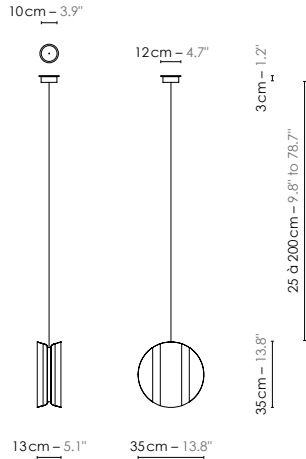

Fiche **TECHNIQUE**

SPEC sheet

DESIGNHEURE

LIGHTING

ÉDITION — FRANCE

www.designheure.com
contact@designheure.com
Tel : 33 (0)4 67 53 99 63

“La collection Moon s’inspire de la pleine lune, qui incarne le point culminant du cycle lunaire. Elle illumine la nuit dans toute sa grandeur et fascine les hommes depuis des temps immémoriaux.

Dans de nombreuses cultures, il existe d’innombrables mythes et histoires sur la lune. Elle aurait un effet énergétique élevé sur nous. Outre sa signification spirituelle, la pleine lune est visuellement captivante en raison de son apparence : elle revêt l’aspect le plus harmonieux et parfait des formes géométriques de base, un disque lumineux.

The Moon collection is inspired by the full moon, which represents the peak of the lunar cycle. It illuminates the night in all its grandeur and has fascinated people since the dawn of time.

In many cultures there are countless myths and stories about the moon. It is said to have a high energy effect on us. In addition to its spiritual significance, the full moon is visually captivating because of its appearance: its luminous disc has the most harmonious and perfect appearance of the basic geometric shapes.”

Model	Suspension/Pendant light Petit Moon		
Reference	S35pm		
Collection	Moon		
Design	2022		
Designer	Jette Scheib		
Environnement	Intérieur/Interior		
Dimensions	Dim. totales/Total dim. :	L. 35 x l. 13 x H. 238 cm	L. 13.8" x l. 5.1" x H. 93.7"
	Dim. min/Min. dim :	L. 35 x l. 13 x H.min. 63 cm	L. 13.8" x l. 5.1" x H. 24.8"
	Abat-jour/Lampshade :	Ø 35 x l. 13 cm	Ø 13.8" x l. 5.1"
	Boîtier électrique/ Electrical power supply :	Ø 10 x H. 3cm	Ø 3.9" x l. 1.2"
	Fil textile/Textile cord :	2m	6.6'
Electricity	Tension :	100-127 V 60 Hz	
	Douille/Socket :	E26	
	Ampoule/Bulb :	1x Max 15 W LED équiv. 100 W Ø Max 64 mm/Ø Max 2.5" Non fournie/Not included	
	Type d'ampoule/Type of bulb :	Ampoule LED/LED bulb	
Materials	Tissus ou laqué, acier laqué, fil tissé coloré. Fabric or lacquered, lacquered steel, colored textile cord.		
Custom made	Possibilité d'ajout de longueurs de fils/Adding of cords length possible. Possibilité de coloris sur mesure/Custom made colors possible		
Colors ref.	S35pmbc	Crème/Cream	
	S35pmr	Rose/Pink	
	S35pmam	Bleu vert aquamarine/Aquamarine blue green	
	S35pmg	Gris moyen/Medium grey	
Weight	Net/Net kg : 1	2.2 lbs	
	Brut/Gross kg : 2,5	5.5 lbs	
Shipping	Nbre de colis/Nber of packs : 1		
	Dimensions : 45 x 45 x 25 cm	17.7" x 17.7" x 9.8"	
Certifications			
	Produit non certifié ETL pour l’instant, mais fourni avec tous les composants certifiés UL intégrés. Integrated UL certified components, product not fully ETL certified yet.