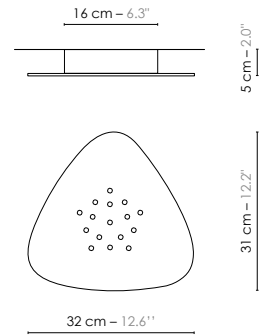

Canopy

DESIGNHEURE
LIGHTING
EDITION — FRANCE

www.designheure.com
contact@designheure.com
Tel : 33 (0)4 67 53 99 63

La collection " Nuage " est un concept élégant et ingénieux d'éclairage nomade. Sa légèreté et son adaptabilité en font le best-seller des collections Designheure. Simplicité et pureté des lignes de cette collection intemporelle et universelle. L'abat-jour de forme triangulaire produit une lumière bien particulière, découpant l'espace de façon architecturale. Sa ligne élégante apparentée à la proue d'un bateau est rehaussée par le cordon textile. L'offre sur mesure de cette collection permet de créer des projets uniques."

" Nuage " is a stylishly designed and cleverly made lighting system. Its lightness and adaptability has made it Designheure's bestselling collection.

Chosen for its simplicity and pure lines, this timeless collection takes its inspiration from the prow of a ship. The triangular shade produces a unique light, cutting through space as a boat does through the sea. Elegant lines, enhanced by the textile cord, make Nuage a favorite in both residential and commercial spaces.

Model	Lustre/Chandelier 15 Petit Nuage	
Reference	Lu15pn	
Collection	Nuage	
Designer	Hervé Langlais	
Environnement	Intérieur/Interior	
Dimensions	Hauteur plafond/Ceiling height :	2,7 à 3,8 m
	Dim. totales/Total dim. :	Ø 154 x H. 150 cm
	Dim. min./Min. dim. :	Ø 154 x H. min 100 cm
	Abat-jour/Lampshade :	L. 24 x l. 24 x H. 16 cm
	Plaque triangulaire/Triangular plate :	L. 31 x l. 32 cm
	Boîtier électrique/Electrical power supply :	Ø 16 x H. 5 cm
	Fil textile/Textile cord :	5 x 1,3/ 5 x 1,7/ 5 x 2,1 m
	Câble acier/Steel cable :	15 x 2 m
Electricity	Tension :	220-240 V 50/60 Hz 100-127 V 50/60 Hz
	Douille/Socket :	E14
	Ampoule/Bulb :	15 X Max 60 W - Non fournie/Not included
	Type d'ampoule/Type of bulb :	Ampoule LED/LED bulb H. max 90 mm/H. max 90 mm
Materials	Tissus ou laqué, acier laqué, fil tissé coloré, câble acier Fabric or lacquered, lacquered steel, colored textile cord, steel cable.	
Custom made See website	Possibilité d'ajout de longueurs de fils et câbles/Adding of cords and cables lenght possible. Possibilité de coloris sur mesure/Custom made colors possible	
Colors ref. See website	Lu15pnb	Blanc diffusant/White diffusing
	Lu15pnbbn	Blanc bordure noire/White black border
	Lu15pnbcu	Blanc / Cuivre rose/White / Pink Copper
	Lu15pncubv	Cuivre / Cuivre rose bordure verte/Copper / Pink Copper green border
	Lu15pnjjo	Jaune / Or/Yellow / Gold
	Lu15pnbo	Bleu / Or/Blue / Gold
	Lu15pnngo	Gris / Or/Grey / Gold
Weight	Net/Net kg : 6,2 Brut/Gross kg : 12,7	
Shipping	Nbre de colis/Nber of packs : 1 Dimensions : 51 x 51 x 83 cm	
Certifications