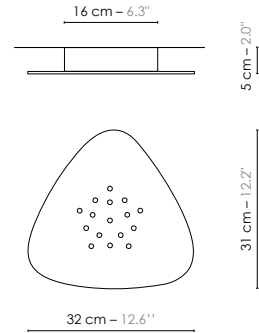

Canopy

DESIGNHEURE

LIGHTING

EDITION — FRANCE

www.designheure.com
contact@designheure.com
Tel : 33 (0)4 67 53 99 63

La collection " Nuage " est un concept élégant et ingénieux d'éclairage nomade. Sa légèreté et son adaptabilité en font le best-seller des collections Designheure. Simplicité et pureté des lignes de cette collection intemporelle et universelle. L'abat-jour de forme triangulaire produit une lumière bien particulière, découpant l'espace de façon architecturale. Sa ligne élégante apparentée à la proue d'un bateau est rehaussée par le cordon textile. L'offre sur mesure de cette collection permet de créer des projets uniques."

" Nuage " is a stylishly designed and cleverly made lighting system. Its lightness and adaptability has made it Designheure's bestselling collection.

Chosen for its simplicity and pure lines, this timeless collection takes its inspiration from the prow of a ship. The triangular shade produces a unique light, cutting through space as a boat does through the sea. Elegant lines, enhanced by the textile cord, make Nuage a favorite in both residential and commercial spaces.

Model	Lustre/Chandelier 15 Petit Nuage	
Reference	Lu15pn	
Collection	Nuage	
Designer	Hervé Langlais	
Environnement	Intérieur/Interior	
Dimensions	Hauteur plafond/Ceiling height : 2,7 à 3,8 m Dim. totales/Total dim. : Ø 154 x H. 150 cm Dim. min./Min. dim. : Ø 154 x H. min 100 cm Abat-jour/Lampshade : L. 24 x l. 24 x H. 16 cm Plaque triangulaire/ Triangular plate : L. 31 x l. 32 cm Boîtier électrique/ Electrical power supply : Ø 16 x H. 5 cm Fil textile/Textile cord : 5 x 1,3/ 5 x 1,7/ 5 x 2,1 m Câble acier/Steel cable : 15 x 2 m	8.9' to 12.5' Ø 68.5" x H. 59.1" Ø 68.5" x H. min 39.4" L. 9.4" x l. 9.4" x H. 6.3" L. 12.2" x l. 12.6" Ø 6.3" x H. 2.0" 5 x 4.3'/ 5 x 5.6'/ 5 x 6.9' 15 x 6.6'
Electricity	Tension : 100-127 V 60 Hz Douille/Socket : E12 Ampoule/Bulb : 15 X Max 60 W - Non fournie/Not included Type d'ampoule/Type of bulb : Ampoule LED/LED bulb H. max 80 mm/H. max 3.1"	
Materials	Tissus ou laqué, acier laqué, fil tissé coloré, câble acier Fabric or lacquered, lacquered steel, colored textile cord, steel cable.	
Custom made See website	Possibilité d'ajout de longueurs de fils et câbles/Adding of cords and cables lenght possible. Possibilité de coloris sur mesure/Custom made colors possible	
Colors ref. See website	Lu15pnb Blanc diffusant/White diffusing Lu15pnbbn Blanc bordure noire/White black border Lu15pnbcu Blanc / Cuivre rose/White / Pink Copper Lu15pnbcubv Cuivre / Cuivre rose bordure verte/Copper / Pink Copper green border Lu15pnjo Jaune / Or/Yellow / Gold Lu15pnbo Bleu / Or/Blue / Gold Lu15pnngo Gris / Or/Grey / Gold	
Weight	Net/Net : 6,2 kg Brut/Gross : 12,7 kg	13.7 lbs 28.0 lbs
Shipping	Nbre de colis/Nber of packs : 1 Dimensions : 55 x 55 x 88 cm	21.7" x 21.7" x 34.6"
Certifications