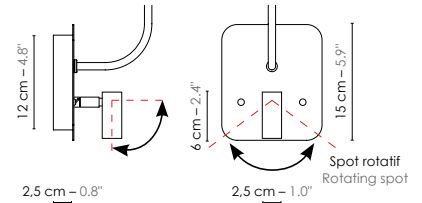

Wall plate

DESIGNHEURE

LIGHTING

ÉDITION — FRANCE

www.designheure.com
contact@designheure.com
Tel : 33 (0)4 67 53 99 63

La collection " Nuage " est un concept élégant et ingénieux d'éclairage nomade. Sa légèreté et son adaptabilité en font le best-seller des collections Designheure. Simplicité et pureté des lignes de cette collection intemporelle et universelle. L'abat-jour de forme triangulaire produit une lumière bien particulière, découpant l'espace de façon architecturale. Sa ligne élégante apparentée à la proue d'un bateau est rehaussée par le cordon textile. L'offre sur mesure de cette collection permet de créer des projets uniques."

" Nuage " is a stylishly designed and cleverly made lighting system. Its lightness and adaptability has made it Designheure's bestselling collection.

Chosen for its simplicity and pure lines, this timeless collection takes its inspiration from the prow of a ship. The triangular shade produces a unique light, cutting through space as a boat does through the sea. Elegant lines, enhanced by the textile cord, make Nuage a favorite in both residential and commercial spaces.

Model	Applique/Wall lamp Petit Nuage avec Liseuse Spot LED		
Reference	Ampnspotn		
Collection	Nuage		
Designer	Hervé Langlais		
Environnement	Intérieur/Interior		
Dimensions	Hauteur plafond/Ceiling height :	Néant	None
	Dim. totales/Total dim. :	L. 24 x l. 26,5 x H. 33,5 cm	L. 9.4" x l. 10.4" x H. 13.2"
	Abat-jour/Lampshade :	L. 24 x l. 24 x H. 16 cm	L. 9.4" x l. 9.4" x H. 6.3"
	Boîtier électrique/ Electrical power supply :	L. 12 x l. 10,5x H. 2,5 cm	L. 4,7" x l. 4,1" x H. 0,98"
Electricity	Tension :	100-127 V 60 Hz	
	Douille/Socket :	E12	
	Ampoule/Bulb :	1 X Max 60 W LED - Non fournie/Not included	
	Type d'ampoule/Type of bulb :	Ampoule LED/LED bulb H. Max 90 mm/H. Max 3.5"	
	Liseuse LED/LED Reader	LED 1 W - Fournie/Included	
Materials	Tissus ou laqué, acier laqué, fil tissé coloré Fabric or lacquered, lacquered steel, colored textile cord.		
Custom made See website	Possibilité de coloris sur mesure/Custom made colors possible		
Colors ref. See website	Ampnspotbbn	Blanc bordure noire/White black border	
	Ampnspotcubv	Cuivre / Cuivre rose bordure verte/Copper / Pink copper green border	
	Ampnspotbso	Beige satiné / Or / Satin beige / Gold	
	Ampnspotoo	Or satiné / Or /Satin gold / Gold	
	Ampnspotbco	Bleu clair satiné / Or /Satin light blue / Gold	
Weight	Net/Net :	1,3 kg	2.9 lbs
	Brut/Gross :	3,2 kg	7.1 lbs
Shipping	Nbre de colis/Nber of packs :	1	
	Dimensions :	45 x 45 x 25 cm	18" x 18" x 16"
Certifications