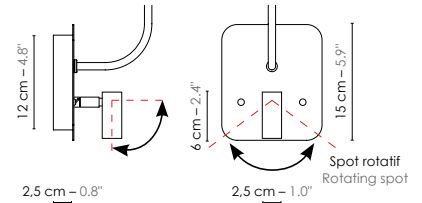

Wall plate

DESIGNHEURE

LIGHTING

ÉDITION — FRANCE

www.designheure.com
contact@designheure.com
Tel : 33 (0)4 67 53 99 63

La collection " Nuage " est un concept élégant et ingénieux d'éclairage nomade. Sa légèreté et son adaptabilité en font le best-seller des collections Designheure. Simplicité et pureté des lignes de cette collection intemporelle et universelle. L'abat-jour de forme triangulaire produit une lumière bien particulière, découpant l'espace de façon architecturale. Sa ligne élégante apparentée à la proue d'un bateau est rehaussée par le cordon textile. L'offre sur mesure de cette collection permet de créer des projets uniques."

" Nuage " is a stylishly designed and cleverly made lighting system. Its lightness and adaptability has made it Designheure's bestselling collection.

Chosen for its simplicity and pure lines, this timeless collection takes its inspiration from the prow of a ship. The triangular shade produces a unique light, cutting through space as a boat does through the sea. Elegant lines, enhanced by the textile cord, make Nuage a favorite in both residential and commercial spaces.

Model	Applique/Wall lamp Petit Nuage avec liseuse Spot LED	
Reference	Ampnspot	
Collection	Nuage	
Designer	Hervé Langlais	
Environnement	Intérieur/Interior	
Dimensions	Hauteur plafond/Ceiling height :	Néant/None
	Dim. totales/Total dim. :	L. 24 x l. 26,5 x H. 33,5 cm
	Abat-jour/Lampshade :	L. 24 x l. 24 x H. 16 cm
	Boîtier électrique/Electrical power supply :	L. 12 x l. 10,5 x H. 2,5 cm
Electricity	Tension :	220-240 V 50/60 Hz 100-127 V 50/60 Hz
	Douille/Socket :	E14
	Ampoule/Bulb :	1 X Max 60 W LED - Non fournie/Not included
	Type d'ampoule/Type of bulb :	Ampoule LED/LED bulb H. Max 90 mm/H. Max 90 mm
	Liseuse Spot LED/LED Spot Reader	LED 1 W - Fournie/Included
Materials	Tissus ou laqué, acier laqué. Fabric or lacquered, lacquered steel.	
Custom made	Possibilité de coloris sur mesure/Custom made colors possible See website	
Colors ref.	Ampnspotbbn	Blanc bordure noire/White black border
	Ampnspotcubv	Cuivre / Cuivre rose bordure verte/Copper / Pink copper green border
	Ampnspotbo	Beige satiné / Or / Satin beige / Gold
	Ampnspotoo	Or satiné / Or /Satin gold / Gold
	Ampnspotbco	Bleu clair satiné / Or /Satin light blue / Gold
Weight	Net/Net kg : 1,3 Brut/Gross kg : 3,2	
Shipping	Nbre de colis/Nber of packs : 1 Dimensions : 45 x 45 x 25 cm	
Certifications