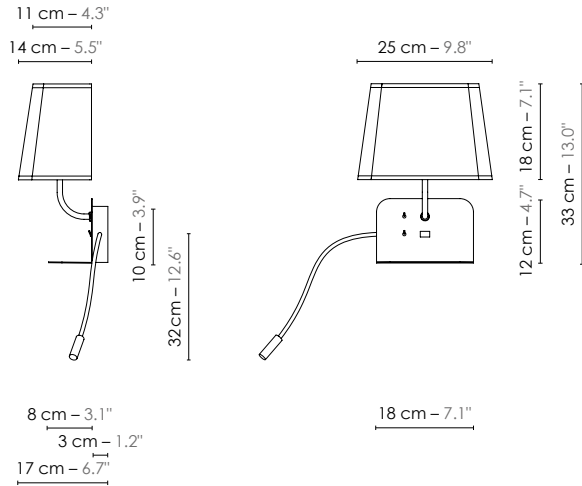

Fiche **TECHNIQUE**

SPEC sheet

Body

DESIGNHEURE
LIGHTING
EDITION — FRANCE

www.designheure.com
contact@designheure.com
Tel : 33 (0)4 67 53 99 63

“L’applique Escale fait écho à l’art de recevoir et d’accueillir en proposant des solutions multifonctionnelles avec un design axé sur le bien être. Ses courbes douces, son coloris blanc Papyrus, l’harmonie de ses proportions, en font un luminaire cocooning où le confort rencontre la praticité.

Pourvu d’une tablette légèrement inclinée pour poser son smartphone et d’un port USB, Escale apporte une réponse complète à nos habitudes connectées. L’applique existe en deux versions, l’une avec abat-jour seul et port USB, l’autre avec également une liseuse LED.

The Escale wall lamp echoes the art of receiving and welcoming by offering multifunctional solutions with a design focused on well-being. Its soft curves, its Papyrus white colour and the harmony of its proportions make it a cocooning light where comfort meets practicality.

Equipped with a slightly inclined shelf to place your smartphone and a USB port, Escale provides a complete response to our connected habits. The wall lamp is available in two versions, one with a lampshade only and a USB port, the other with an LED reading light.”

Model	Applique/Wall lamp Escale avec port USB et liseuse LED Gauche	
Reference	Afeusbledg	
Collection	Escale	
Design	2022	
Designer	Designheure Studio	
Environnement	Intérieur/Interior	
Dimensions	Hauteur plafond/Ceiling height :	Néant/None
	Dim. totales/Total dim. :	L. 25 x l. 17 x H. 33 cm
	Abat-jour/Lampshade :	L. 25 x l. 14 x H. 18 cm
	Boîtier électrique/Electrical power supply :	L. 18 x l. 10 x H. 3 cm
Electricity	Tension :	220-240 V 50/60 Hz
	Douille/Socket :	E14
	Ampoule/Bulb :	1 X Max 60 W - Non fournie/Not included
	Type d’ampoule/Type of bulb :	Ampoule LED/LED bulb
	USB type A/USB A	Fournie/Included
	Câble USB/USB cable	Non fournie/Not included
	Liseuse LED/LED Reader	LED 1 W - Fournie/Included
Materials	Tissus, acier laqué. Fabric, lacquered steel.	
Custom made	Possibilité de coloris sur mesure/Custom made colors possible	
Colors ref.	Afeusbledgbbn Blanc bordure noir/White black border	
Weight	Net/Net kg : 1,5 Brut/Gross kg : 3,5	
Shipping	Nbre de colis/Nber of packs : 1 Dimensions : 45 x 45 x 25 cm	
Certifications