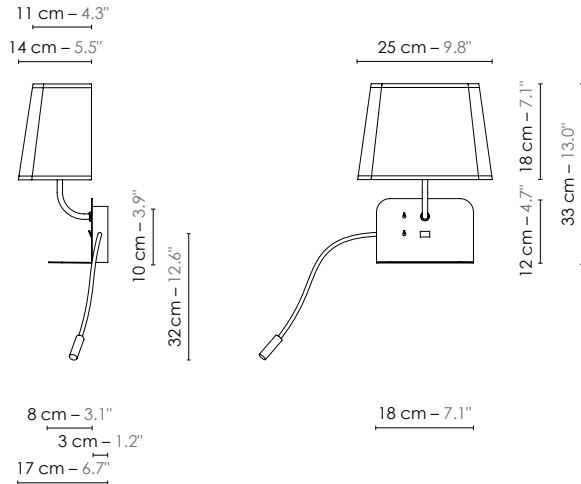

Fiche **TECHNIQUE**

SPEC sheet

Body

DESIGNHEURE
LIGHTING
EDITION — FRANCE

www.designheure.com
contact@designheure.com
Tel : 33 (0)4 67 53 99 63

“L’applique Escale fait écho à l’art de recevoir et d’accueillir en proposant des solutions multifonctionnelles avec un design axé sur le bien être. Ses courbes douces, son coloris blanc Papyrus, l’harmonie de ses proportions, en font un luminaire cocooning où le confort rencontre la praticité.

Pourvu d’une tablette légèrement inclinée pour poser son smartphone et d’un port USB, Escale apporte une réponse complète à nos habitudes connectées. L’applique existe en deux versions, l’une avec abat-jour seul et port USB, l’autre avec également une liseuse LED.

The Escale wall lamp echoes the art of receiving and welcoming by offering multifunctional solutions with a design focused on well-being. Its soft curves, its Papyrus white colour and the harmony of its proportions make it a cocooning light where comfort meets practicality.

Equipped with a slightly inclined shelf to place your smartphone and a USB port, Escale provides a complete response to our connected habits. The wall lamp is available in two versions, one with a lampshade only and a USB port, the other with an LED reading light.”

Model	Applique/Wall lamp Escale avec port USB et liseuse LED Gauche	
Reference	Afeusbledg	
Collection	Escale	
Design	2022	
Designer	Designheure Studio	
Environnement	Intérieur/Interior	
Dimensions	Hauteur plafond/Ceiling height :	Néant
	Dim. totales/Total dim. :	L. 25 x l. 17 x H. 33 cm
Electricity	Abat-jour/Lampshade :	L. 25 x l. 14 x H. 18 cm
	Boîtier électrique/ Electrical power supply :	L. 18 x l. 10 x H. 3 cm
Materials	Tissus, acier laqué.	None
	Fabric, lacquered steel.	L. 9.8" x l. 6.7" x H. 13.0"
Custom made	Possibilité de coloris sur mesure/Custom made colors possible	L. 9.8" x l. 5.5" x H. 7.1"
	Colors ref.	Afeusbledgbbn Blanc bordure noir/White black border
Weight	Net/Net kg : 1,5	3.3 lbs
	Brut/Gross kg : 3,5	7.7 lbs
Shipping	Nbre de colis/Nber of packs : 1	
	Dimensions : 45 x 45 x 25 cm	17.7" x 17.7" x 9.8"
Certifications		
	Produit non certifié ETL pour l’instant, mais fourni avec tous les composants certifiés UL intégrés. Integrated UL certified components, product not fully ETL certified yet.