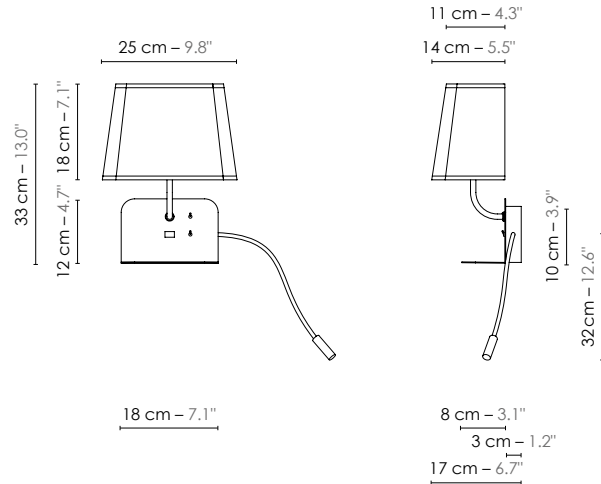

Fiche **TECHNIQUE**

SPEC sheet

Body

DESIGNHEURE
LIGHTING
EDITION — FRANCE

www.designheure.com
contact@designheure.com
Tel : 33 (0)4 67 53 99 63

“L’applique Escale fait écho à l’art de recevoir et d’accueillir en proposant des solutions multifonctionnelles avec un design axé sur le bien être. Ses courbes douces, son coloris blanc Papyrus, l’harmonie de ses proportions, en font un luminaire cocooning où le confort rencontre la praticité.

Pourvu d’une tablette légèrement inclinée pour poser son smartphone et d’un port USB, Escale apporte une réponse complète à nos habitudes connectées. L’applique existe en deux versions, l’une avec abat-jour seul et port USB, l’autre avec également une liseuse LED.

The Escale wall lamp echoes the art of receiving and welcoming by offering multifunctional solutions with a design focused on well-being. Its soft curves, its Papyrus white colour and the harmony of its proportions make it a cocooning light where comfort meets practicality.

Equipped with a slightly inclined shelf to place your smartphone and a USB port, Escale provides a complete response to our connected habits. The wall lamp is available in two versions, one with a lampshade only and a USB port, the other with an LED reading light.”

Model	Applique/Wall lamp Escale avec port USB et liseuse LED Droite	
Reference	Afeusbledd	
Collection	Escale	
Design	2022	
Designer	Designheure Studio	
Environnement	Intérieur/Interior	
Dimensions	Hauteur plafond/Ceiling height : Dim. totales/Total dim. : Abat-jour/Lampshade : Boîtier électrique/Electrical power supply :	Néant/None L. 25 x l. 17 x H. 33 cm L. 25 x l. 14 x H. 18 cm L. 18 x l. 10 x H. 3 cm
Electricity	Tension : Douille/Socket : Ampoule/Bulb : Type d’ampoule/Type of bulb : USB type A/USB A Câble USB/USB cable Liseuse LED/LED Reader	220-240 V 50/60 Hz E14 1 X Max 60 W - Non fournie/Not included Ampoule LED/LED bulb Fournie/Included Non fournie/Not included LED 1 W - Fournie/Included
Materials	Tissus, acier laqué. Fabric, lacquered steel.	
Custom made	Possibilité de coloris sur mesure/Custom made colors possible See website	
Colors ref.	Afeusbleddbnn Blanc bordure noir/White black border See website	
Weight	Net/Net kg : 1,5 Brut/Gross kg : 3,5	
Shipping	Nbre de colis/Nber of packs : 1 Dimensions : 45 x 45 x 25 cm	
Certifications