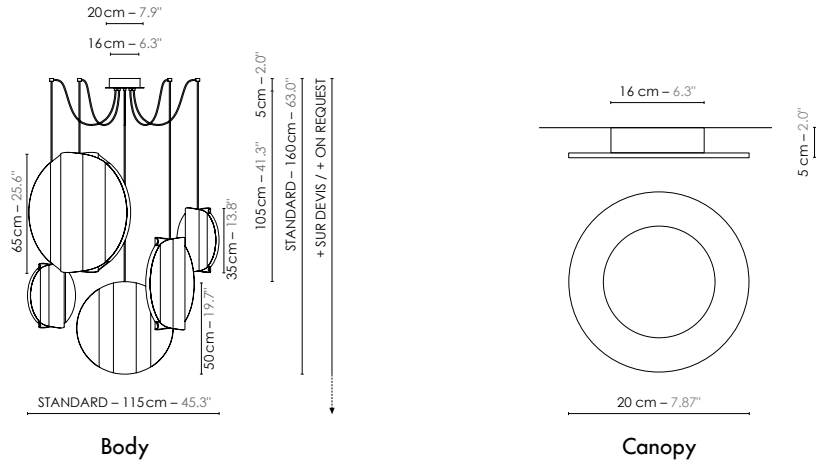

Model	Lustre/Chandelier 5 Mixte Moon	
Reference	Lu5mm1g2m2p	
Collection	Moon	
Design	2024	
Designer	Jette Scheib	
Environnement	Intérieur/Interior	
Dimensions	Dim. totales/Total dim. : Dim. min/Min. dim : Abat-jour/Lampshade :	Ø 115 x H. 160 cm Ø 115 x H. 105 cm 1x Abj Grand/Large : Ø 65 x l. 20 cm 2x Abj Moyen/Medium : Ø 50 x l. 15 cm 2x Abj Petit/Small : Ø 35 x l. 13 cm
	Plaque circulaire/Circular plate : Boîtier électrique/Electrical power supply :	Ø 20 cm Ø 16 x H. 5 cm
Electricity	Tension : Douille/Socket : Ampoule/Bulb :	220-240 V 50/60 Hz 100-127 V 50/60 Hz E27 3 x Max 25 W LED équiv. 150 W 2 x Max 15 W LED équiv. 100 W Ø Max 64 mm/Ø Max 64 mm Non fournie/Not included Ampoule LED/LED bulb
Materials	Tissus ou laqué, acier laqué, fil tissé coloré. Fabric or lacquered, lacquered steel, colored textile cord.	
Custom made See website	Possibilité d’ajout de longueurs de fils/Adding of cords length possible. Possibilité de coloris sur mesure/Custom made colors possible	
Colors ref. See website	Lu5mm1g2m2pc Lu5mm1g2m2pr Lu5mm1g2m2pam Lu5mm1g2m2pam	Crème/Cream Rose/Pink Bleu vert aquamarine/Aquamarine blue green Gris moyen/Medium grey
Weight	Net/Net kg : 10,5 Brut/Gross kg : 17,5	
Shipping	Nbre de colis/Nber of packs : 1 Dimensions : 65 x 65 x 100 cm	
Certifications		