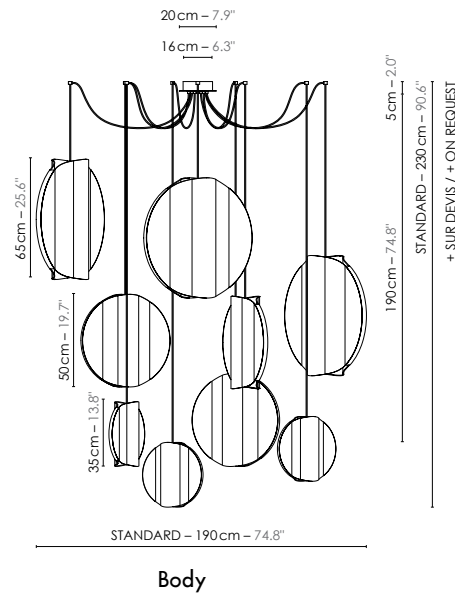

Fiche **TECHNIQUE**

SPEC sheet

Body

DESIGNHEURE
LIGHTING

ÉDITION — FRANCE

www.designheure.com
contact@designheure.com
Tel : 33 (0)4 67 53 99 63

“La collection Moon s’inspire de la pleine lune, qui incarne le point culminant du cycle lunaire. Elle illumine la nuit dans toute sa grandeur et fascine les hommes depuis des temps immémoriaux.

Dans de nombreuses cultures, il existe d’innombrables mythes et histoires sur la lune. Elle aurait un effet énergétique élevé sur nous. Outre sa signification spirituelle, la pleine lune est visuellement captivante en raison de son apparence : elle revêt l’aspect le plus harmonieux et parfait des formes géométriques de base, un disque lumineux.

The Moon collection is inspired by the full moon, which represents the peak of the lunar cycle. It illuminates the night in all its grandeur and has fascinated people since the dawn of time.

In many cultures there are countless myths and stories about the moon. It is said to have a high energy effect on us. In addition to its spiritual significance, the full moon is visually captivating because of its appearance: its luminous disc has the most harmonious and perfect appearance of the basic geometric shapes.”

Model	Lustre/Chandelier 9 Mixte Moon	
Reference	Lu9mm3g3m3p	
Collection	Moon	
Design	2024	
Designer	Jette Scheib	
Environnement	Intérieur/Interior	
Dimensions	Dim. totales/Total dim. : Dim. min/Min. dim : Abat-jour/Lampshade :	<table border="1"> <tr> <td>Ø 190 x H. 230 cm</td> <td>Ø 74.8 x H. 90.6"</td> </tr> <tr> <td>Ø 190 x H. 190 cm</td> <td>Ø 74.8 x H. 74.8"</td> </tr> <tr> <td>3x Abj Grand/Large : Ø 65 x l. 20 cm</td> <td>3x Abj Grand/Large : Ø 25.6" x l. 7.9"</td> </tr> <tr> <td>3x Abj Moyen/Medium : Ø 50 x l. 15 cm</td> <td>3x Abj Moyen/Medium : Ø 19.7" x l. 5.9"</td> </tr> <tr> <td>3x Abj Petit/Small : Ø 35 x l. 13 cm</td> <td>3x Abj Petit/Small : Ø 13.8" x l. 5.1"</td> </tr> <tr> <td>Plaque circulaire/Circular plate : Boîtier électrique/Electrical power supply :</td> <td> <table border="1"> <tr> <td>Ø 20 cm</td> <td>Ø 7.87"</td> </tr> <tr> <td>Ø 16 x H. 5 cm</td> <td>Ø 6.3" x l. 2.0"</td> </tr> </table> </td> </tr> </table>
Electricity	Tension : Douille/Socket : Ampoule/Bulb :	<table border="1"> <tr> <td>100-127 V 60 Hz</td> <td>E26</td> </tr> <tr> <td>6 x Max 25 W LED équiv. 150 W</td> <td>3 x Max 15 W LED équiv. 100 W</td> </tr> <tr> <td>Ø Max 64 mm/Ø Max 2.5"</td> <td></td> </tr> </table>
	Type d'ampoule/Type of bulb :	Non fournie/Not included Ampoule LED/LED bulb
Materials	Tissus ou laqué, acier laqué, fil tissé coloré. Fabric or lacquered, lacquered steel, colored textile cord.	
Custom made	Possibilité d'ajout de longueurs de fils/Adding of cords length possible. Possibilité de coloris sur mesure/Custom made colors possible	
Colors ref.	Lu9mm3g3m3pc Lu9mm3g3m3pr Lu9mm3g3m3pam Lu9mm3g3m3pgm	Crème /Cream Rose/Pink Bleu vert aquamarine/Aquamarine blue green Gris moyen/Medium grey
Weight	<table border="1"> <tr> <td>Net/Net kg : 21,0</td> <td>3.3 lbs</td> </tr> <tr> <td>Brut/Gross kg : 30,0</td> <td>15.4 lbs</td> </tr> </table>	
Shipping	Nbre de colis/Nber of packs : 2 Dimensions : 65 x 65 x 80 cm - 65 x 65 x 100 cm	<table border="1"> <tr> <td>25.6" x 25.6" x 31.5"</td> </tr> <tr> <td>25.6" x 25.6" x 39.4"</td> </tr> </table>
Certifications		
	Produit non certifié ETL pour l'instant, mais fourni avec tous les composants certifiés UL intégrés. Integrated UL certified components, product not fully ETL certified yet.