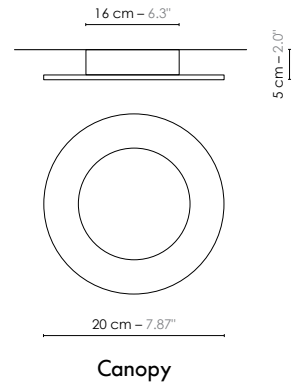

Fiche **TECHNIQUE**

SPEC sheet

Canopy

DESIGNHEURE
LIGHTING

ÉDITION — FRANCE

www.designheure.com
contact@designheure.com
Tel : 33 (0)4 67 53 99 63

“La collection Moon s’inspire de la pleine lune, qui incarne le point culminant du cycle lunaire. Elle illumine la nuit dans toute sa grandeur et fascine les hommes depuis des temps immémoriaux.

Dans de nombreuses cultures, il existe d’innombrables mythes et histoires sur la lune. Elle aurait un effet énergétique élevé sur nous. Outre sa signification spirituelle, la pleine lune est visuellement captivante en raison de son apparence : elle revêt l’aspect le plus harmonieux et parfait des formes géométriques de base, un disque lumineux.

The Moon collection is inspired by the full moon, which represents the peak of the lunar cycle. It illuminates the night in all its grandeur and has fascinated people since the dawn of time.

In many cultures there are countless myths and stories about the moon. It is said to have a high energy effect on us. In addition to its spiritual significance, the full moon is visually captivating because of its appearance: its luminous disc has the most harmonious and perfect appearance of the basic geometric shapes.”

Model	Lustre/Chandelier 9 Mixte Moon	
Reference	Lu9mm3g3m3p	
Collection	Moon	
Design	2024	
Designer	Jette Scheib	
Environnement	Intérieur/Interior	
Dimensions	Dim. totales/Total dim. : Dim. min/Min. dim : Abat-jour/Lampshade :	<table border="1"> <tr> <td>Ø 190 x H. 230 cm</td> <td>Ø 74.8 x H. 90.6"</td> </tr> <tr> <td>Ø 190 x H. 190 cm</td> <td>Ø 74.8 x H. 74.8"</td> </tr> <tr> <td>3x Abj Grand/Large : Ø 65 x l. 20 cm</td> <td>3x Abj Grand/Large : Ø 25.6" x l. 7.9"</td> </tr> <tr> <td>3x Abj Moyen/Medium : Ø 50 x l. 15 cm</td> <td>3x Abj Moyen/Medium : Ø 19.7" x l. 5.9"</td> </tr> <tr> <td>3x Abj Petit/Small : Ø 35 x l. 13 cm</td> <td>3x Abj Petit/Small : Ø 13.8" x l. 5.1"</td> </tr> <tr> <td>Plaque circulaire/Circular plate : Boîtier électrique/Electrical power supply :</td> <td> <table border="1"> <tr> <td>Ø 20 cm</td> <td>Ø 7.87"</td> </tr> <tr> <td>Ø 16 x H. 5 cm</td> <td>Ø 6.3" x l. 2.0"</td> </tr> </table> </td> </tr> </table>
Electricity	Tension : Douille/Socket : Ampoule/Bulb :	<table border="1"> <tr> <td>100-127 V 60 Hz</td> <td>E26</td> </tr> <tr> <td>6 x Max 25 W LED équiv. 150 W</td> <td>3 x Max 15 W LED équiv. 100 W</td> </tr> <tr> <td>Ø Max 64 mm/Ø Max 2.5"</td> <td></td> </tr> </table>
	Type d'ampoule/Type of bulb :	Non fournie/Not included Ampoule LED/LED bulb
Materials	Tissus ou laqué, acier laqué, fil tissé coloré. Fabric or lacquered, lacquered steel, colored textile cord.	
Custom made	Possibilité d'ajout de longueurs de fils/Adding of cords length possible. Possibilité de coloris sur mesure/Custom made colors possible	
Colors ref.	Lu9mm3g3m3pc Lu9mm3g3m3pr Lu9mm3g3m3pam Lu9mm3g3m3pgm	Crème /Cream Rose/Pink Bleu vert aquamarine/Aquamarine blue green Gris moyen/Medium grey
Weight	<table border="1"> <tr> <td>Net/Net kg : 21,0</td> <td>3.3 lbs</td> </tr> <tr> <td>Brut/Gross kg : 30,0</td> <td>15.4 lbs</td> </tr> </table>	
Shipping	Nbre de colis/Nber of packs : 2 Dimensions : 65 x 65 x 80 cm - 65 x 65 x 100 cm	<table border="1"> <tr> <td>25.6" x 25.6" x 31.5"</td> </tr> <tr> <td>25.6" x 25.6" x 39.4"</td> </tr> </table>
Certifications		
	Produit non certifié ETL pour l'instant, mais fourni avec tous les composants certifiés UL intégrés. Integrated UL certified components, product not fully ETL certified yet.