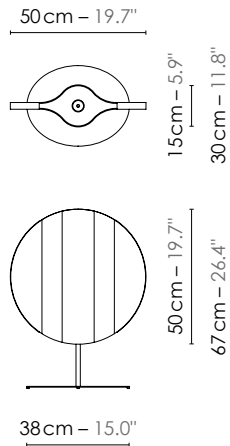

Fiche **TECHNIQUE**

SPEC sheet

DESIGNHEURE

LIGHTING

ÉDITION — FRANCE

www.designheure.com
contact@designheure.com
Tel : 33 (0)4 67 53 99 63

“La collection Moon s’inspire de la pleine lune, qui incarne le point culminant du cycle lunaire. Elle illumine la nuit dans toute sa grandeur et fascine les hommes depuis des temps immémoriaux.

Dans de nombreuses cultures, il existe d’innombrables mythes et histoires sur la lune. Elle aurait un effet énergétique élevé sur nous. Outre sa signification spirituelle, la pleine lune est visuellement captivante en raison de son apparence : elle revêt l’aspect le plus harmonieux et parfait des formes géométriques de base, un disque lumineux.

The Moon collection is inspired by the full moon, which represents the peak of the lunar cycle. It illuminates the night in all its grandeur and has fascinated people since the dawn of time.

In many cultures there are countless myths and stories about the moon. It is said to have a high energy effect on us. In addition to its spiritual significance, the full moon is visually captivating because of its appearance: its luminous disc has the most harmonious and perfect appearance of the basic geometric shapes.”

Model	Lampe/lamp Moyen Moon		
Reference	L67mm		
Collection	Moon		
Design	2024		
Designer	Jette Scheib		
Environnement	Intérieur/Interior		
Dimensions	Dim. totales/Total dim. :	L. 50 x l. 30 x H. 67 cm	L. 19.7" x l. 11.8" x H. 26.4"
	Abat-jour/Lampshade :	L. 50 x l. 15 x H. 50 cm	L. 19.7" x l. 5.9" x H. 19.7"
	Base/Base :	L.38 x l. 39 cm	L. 19.7" x l. 15.4"
	Fil textile/Textile cord :	2m	6.6'
Electricity	Tension :	100-127 V 60 Hz	
	Douille/Socket :	E26	
	Ampoule/Bulb :	1x Max 25 W LED équiv. 150 W Ø Max 64 mm/Ø Max 2.5"	
	Type d'ampoule/Type of bulb :	Ampoule LED/LED bulb	
Materials	Tissus ou laqué, acier laqué, fil tissé coloré. Fabric or lacquered, lacquered steel, colored textile cord.		
Custom made	Possibilité de coloris sur mesure/Custom made colors possible		
Colors ref.	L67mmc	Crème/Cream	
	L67mmr	Rose/Pink	
	L67mmam	Bleu vert aquamarine/Aquamarine blue green	
	L67mmgm	Gris moyen/Medium grey	
Weight	Net/Net kg : 3,3	7.3 lbs	
	Brut/Gross kg : 6,5	14.3 lbs	
Shipping	Nbre de colis/Nber of packs : 1		
	Dimensions : 53 x 53 x 57 cm	20.9" x 20.9" x 22.4"	
Certifications			
	Produit non certifié ETL pour l’instant, mais fourni avec tous les composants certifiés UL intégrés. Integrated UL certified components, product not fully ETL certified yet.