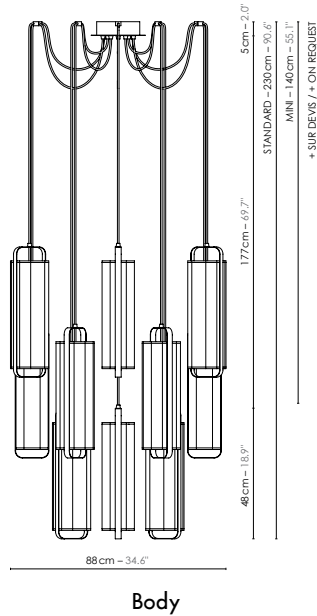

Fiche **TECHNIQUE**

SPEC sheet

Body

DESIGNHEURE

LIGHTING

ÉDITION — FRANCE

www.designheure.com
contact@designheure.com
Tel : 33 (0)4 67 53 99 63

“DESIGNHEURE met en valeur la matière textile, qui est au cœur de son identité de marque: les abat-jours sont mis en scène comme des tableaux, encadrés d'une fine armature en acier. La ligne allongée de Twiggy et son halo lumineux tamisé évoquent la lueur d'une bougie: une lumière douce et apaisante.

L'esthétique résolument moderne, minimaliste et intemporelle en font un luminaire pratique et élégant.

Ces luminaires se distinguent par leurs encombrements réduits, idéal pour mettre en lumière les espaces étroits ou avec une petite hauteur sous plafond.”

“DESIGNHEURE highlights the textile material at the heart of its brand identity: the lampshades are staged like paintings, framed by a fine steel armature. Twiggy's elongated line and subdued halo of light evoke the glow of a candle: a soft, soothing light. Its resolutely modern, minimalist and timeless aesthetic makes it a practical and elegant luminaire.

The luminaires are characterised by their compact size, ideal for illuminating narrow spaces or those with low ceilings.”

Model	Lustre/Chandelier 18 Twiggy	
Reference	Lu18t	
Collection	Twiggy	
Design	2024	
Designer	Part de rêve	
Environnement	Intérieur/Interior	
Dimensions	Dim. totales/Total dim. :	Ø 88 cm x H. 230 cm
	Dim. min./Min. dim. :	Ø 88 cm x H. 140 cm
	Abat-jour/Lampshade :	L. 12 x l. 12 x H. 40 cm
	Plaque circulaire/Circular plate :	Ø 20 cm
	Boîtier électrique/Electrical power supply :	Ø 16 cm x H. 5 cm
Electricity	Tension :	220-240 V 50/60 Hz 100-127 V 50/60 Hz
	Douille/Socket :	E27
	Ampoule/Bulb :	18 x Max 15 W LED équiv. 100 W
	Type d'ampoule/Type of bulb :	Ø Max 70 mm x H. Max 120 mm Non fournie/Not included Ampoule LED/LED bulb
Materials	Tissus, acier peinture texturée, fil tissé coloré. Fabric, textured painted steel, colored textile cord.	
	Custom made	Possibilité d'ajout de longueurs de fils/Adding of cords length possible. Possibilité de coloris sur mesure/Custom made colors possible
Colors ref.	Lu18tbpbcn	Papier blanc - Cadre noir/White paper - Black frame
	Lu18tbcc	Blanc - Cadre cuivré/White - Copper frame
	Lu18tbccc	Blanc crème - Cadre cuivré/Cream white - Copper frame
	Lu18tccc	Cuivré - Cadre cuivré/Copper - Copper frame
Weight	Net/Net kg : 36	
	Brut/Gross kg : 38,5	
Shipping	Nbre de colis/Nber of packs : 1 Dimensions : 52 x 52 x 125 cm	
Certifications