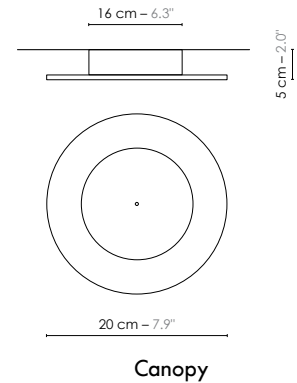

Fiche **TECHNIQUE**

SPEC sheet

Canopy

DESIGNHEURE

LIGHTING

ÉDITION — FRANCE

www.designheure.com
contact@designheure.com
Tel : 33 (0)4 67 53 99 63

“DESIGNHEURE met en valeur la matière textile, qui est au cœur de son identité de marque: les abat-jours sont mis en scène comme des tableaux, encadrés d'une fine armature en acier. La ligne allongée de Twiggy et son halo lumineux tamisé évoquent la lueur d'une bougie: une lumière douce et apaisante.

L'esthétique résolument moderne, minimaliste et intemporelle en font un luminaire pratique et élégant.

Ces luminaires se distinguent par leurs encombrements réduits, idéal pour mettre en lumière les espaces étroits ou avec une petite hauteur sous plafond.”

“DESIGNHEURE highlights the textile material at the heart of its brand identity: the lampshades are staged like paintings, framed by a fine steel armature. Twiggy's elongated line and subdued halo of light evoke the glow of a candle: a soft, soothing light. Its resolutely modern, minimalist and timeless aesthetic makes it a practical and elegant luminaire.

The luminaires are characterised by their compact size, ideal for illuminating narrow spaces or those with low ceilings.”

Model	Lustre/Chandelier 18 Twiggy	
Reference	Lu18t	
Collection	Twiggy	
Design	2024	
Designer	Part de rêve	
Environnement	Intérieur/Interior	
Dimensions	Dim. totales/Total dim. :	Ø 88 cm x H. 230 cm
	Dim. min./Min. dim. :	Ø 88 cm x H. 140 cm
	Abat-jour/Lampshade :	L. 12 x l. 12 x H. 40 cm
	Plaque circulaire/Circular plate :	Ø 20 cm
	Boîtier électrique/Electrical power supply :	Ø 16 cm x H. 5 cm
Electricity	Tension :	220-240 V 50/60 Hz 100-127 V 50/60 Hz
	Douille/Socket :	E27
	Ampoule/Bulb :	18 x Max 15 W LED équiv. 100 W
	Type d'ampoule/Type of bulb :	Ø Max 70 mm x H. Max 120 mm Non fournie/Not included Ampoule LED/LED bulb
Materials	Tissus, acier peinture texturée, fil tissé coloré. Fabric, textured painted steel, colored textile cord.	
	Custom made	Possibilité d'ajout de longueurs de fils/Adding of cords length possible. Possibilité de coloris sur mesure/Custom made colors possible
Colors ref.	Lu18tbpbcn	Papier blanc - Cadre noir/White paper - Black frame
	Lu18tbcc	Blanc - Cadre cuivré/White - Copper frame
	Lu18tbccc	Blanc crème - Cadre cuivré/Cream white - Copper frame
	Lu18tccc	Cuivré - Cadre cuivré/Copper - Copper frame
Weight	Net/Net kg : 36	
	Brut/Gross kg : 38,5	
Shipping	Nbre de colis/Nber of packs : 1 Dimensions : 52 x 52 x 125 cm	
Certifications