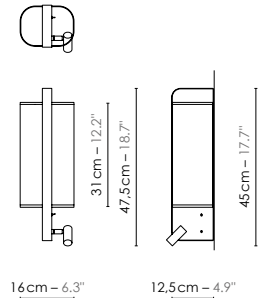


Version gauche / Left version : **A47tspotg**Version droite / Right version : **A47tspotd**

DESIGNHEURE
LIGHTING
EDITION — FRANCE

www.designheure.com
contact@designheure.com
Tel : 33 (0)4 67 53 99 63

Model	Applique/Wall lamp Twiggly avec Liseuse Spot LED	
Reference	A47tspot	
Collection	Twiggly	
Design	2024	
Designer	Part de rêve	
Environnement	Intérieur/Interior	
Dimensions	Dim. totales/Total dim. :	L. 16 x l. 12,5 x H. 47,5 cm
	Abat-jour/Lampshade :	L. 16 x l. 12 x H. 31 cm
	Boîtier électrique/Electrical power supply :	L. 12,5 x l. 2,8 x H. 9,9 cm
Electricity	Tension :	220-240 V 50/60 Hz
	Douille/Socket :	E27
	Ampoule/Bulb :	1x Max 15 W équiv. 100 W Non fournie/Not included Ø max 70 mm et H. max 120 mm
	Type d'ampoule/Type of bulb :	Ampoule LED/LED bulb
	Spot LED/LED spot :	LED 1 W - Fournie/Included
Materials	Tissus, acier peinture texturée Fabric, textured painted steel.	
Custom made	Possibilité de coloris sur mesure/Custom made colors possible	
Gauche/Left Colors ref. See website	A47tspotgpbcn	Papier blanc - Cadre noir/White paper - Black frame
	A47tspotgbcn	Blanc - Cadre noir/White - Black frame
	A47tspotgbccn	Blanc crème - Cadre noir/Cream white - Black frame
	A47tspotgccn	Cuivré - Cadre noir/Copper - Black frame
Droite/Right Colors ref. See website	A47tspotdpbcn	Papier blanc - Cadre noir/White paper - Black frame
	A47tspotdbcn	Blanc - Cadre noir/White - Black frame
	A47tspotdbccn	Blanc crème - Cadre noir/Cream white - Black frame
	A47tspotdccn	Cuivré - Cadre noir/Copper - Black frame
Weight	Net/Net kg : 1,7	Brut/Gross kg : 2,5
Shipping	Nbre de colis/Nber of packs : 1 Dimensions : 50 x 30 x 30 cm	
Certifications	650°	