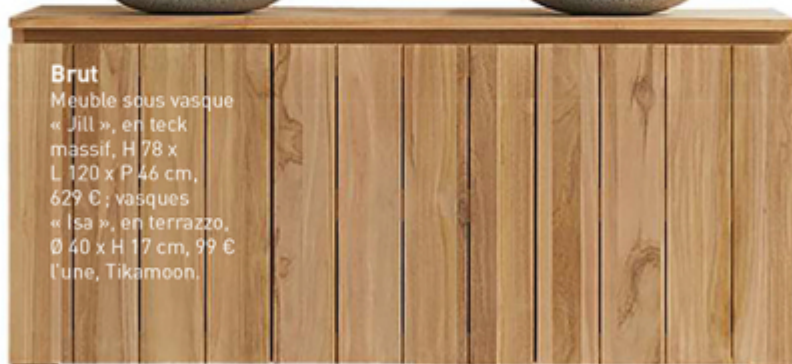

Une salle de bains aux teintes veloutées apaisantes.

Lunaire

Applique « Petit Moon », disque en tissu, acier laqué, fil tissé coloré, H 55 x l. 35 x P 15,5 cm, abat-jour, Ø 35 cm, 358,80 €, Designheure.

Organique

Miroir « Rosae », en bronze, or, argent et corail, dos en MDF laqué noir, 113 x 85 cm, 2350 €, Margaux Keller Collections.

Élégant

Peignoir « Givre », en coton biologique, jacquard ciselé teint, coloris Iris, existe en 4 tailles, 295 €, Yves Delorme.

Design

Tabouret « Hiruki », en chêne massif, H 65 x l. 47 x P 38 cm, 406 €, Alki.

Brut

Meuble sous vasque « Jill », en teck massif, H 78 x L 120 x P 46 cm, 629 € ; vasques « Isa », en terrazzo, Ø 40 x H 17 cm, 99 € l'une, Tikamoon.

Multifonction

Valet « Satellite », à accrocher, en chêne français, composé d'un miroir, vide-poche et patère (couleur au choix), H 95 x l. 23 x P 23 cm, 473 €, Drugeot Manufacture.

Douceur

Serviettes de toilette « Nid d'Abeille », en lin lavé Gris Brume, à partir de 19 € les 2 en 50 x 30 cm, Embrin.