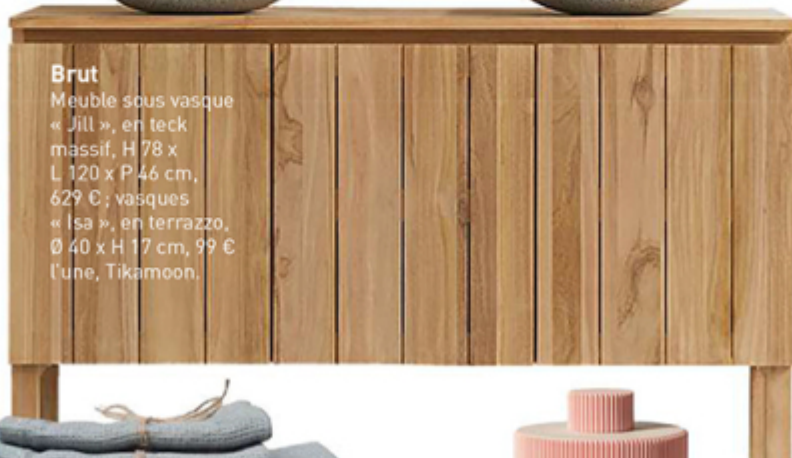

Une salle de bains aux teintes veloutées apaisantes.

Lunaire

Applique « Petit Moon », disque en tissu, acier laqué, fil tissé coloré, H 55 x l. 35 x P 15,5 cm, abat-jour, Ø 35 cm, 358,80 €, Designheure.

Organique

Miroir « Rosae », en bronze, or, argent et corail, dos en MDF laqué noir, 113 x 85 cm, 2350 €, Margaux Keller Collections.

Élégant

Peignoir « Givre », en coton biologique, jacquard ciselé teint, coloris Iris, existe en 4 tailles, 295 €, Yves Delorme.

Design

Tabouret « Hiruki », en chêne massif, H 65 x l. 47 x P 38 cm, 406 €, Alki.

Brut

Meuble sous vasque « Jill », en teck massif, H 78 x L 120 x P 46 cm, 629 € ; vasques « Isa », en terrazzo, Ø 40 x H 17 cm, 99 € l'une, Tikamoon.

Multifonction

Valet « Satellite », à accrocher, en chêne français, composé d'un miroir, vide-poche et patère (couleur au choix), H 95 x l. 23 x P 23 cm, 473 €, Drugeot Manufacture.

Douceur

Serviettes de toilette « Nid d'Abeille », en lin lavé Gris Brume, à partir de 19 € les 2 en 50 x 30 cm, Embrin.